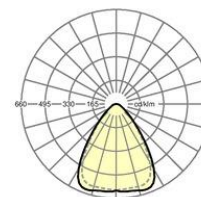

ELEKTROTECHNIK

Betriebsgerät	Elektronischer Multilumen-Treiber, 8-Stufen (1 Stück)
Systemleistung	36W-17W
Netzspannung	230V/50Hz

Referenz	LED 2800lm/17W 930
η_{LB}	100 %
$\Phi \downarrow/\uparrow$	100 % / 0 %
UGR q/l	17.8 / 18.2
BAP	$65^\circ < 3000 \text{ cd/m}^2$

LICHTTECHNIK

Bestückung	LED, Farbwiedergabe/Lichtfarbe CRI ≥ 90 / 3000K
Farbortoleranz (MacAdam)	3SDCM
Photobiologische Sicherheit (Leuchte)	RG1
Bemessungslichtstrom	Schaltstufenwerte siehe Betriebsdaten
LED-Lebensdauer	Schaltstufenwerte siehe Betriebsdaten
Leuchten Lichtausbeute	Schaltstufenwerte siehe Betriebsdaten
Ausstrahlungswinkel	$75^\circ (C0)/75^\circ (C90)$
UGR q/l	Schaltstufenwerte siehe Betriebsdaten