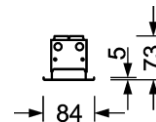

**MECHANIK**

Gehäusefarbe	weiß
Abmessungen (LxBxH)	1402mm x 84mm x 73mm
Deckensystem	ausgeschnittene Decken [AD], Decken mit sichtbaren T-Schienen [s-TS]
Deckenausschnitt (LxB/D)	L(+L+L...)+10mm x 74mm
Einbautiefe	155mm [AD]
Gewicht (netto)	3.38kg
Montageart	Deckeneinbau-Einzelmontage, Deckeneinbau-Lichtbandmontage

**Abmessungen**

L	1402 mm	Länge
B	84 mm	Breite
H	73 mm	Höhe
DA(L/LB)	L(+L+L...)+10	Schnittmaß Länge (Lichtband)
DA(B)	74 mm	Schnittmaß Breite
DS min	10 mm	Deckenstärke minimal
DS max	50 mm	Deckenstärke maximal
E(AD)	155 mm	Deckenabstand minimal (ausgeschnittene Decke)