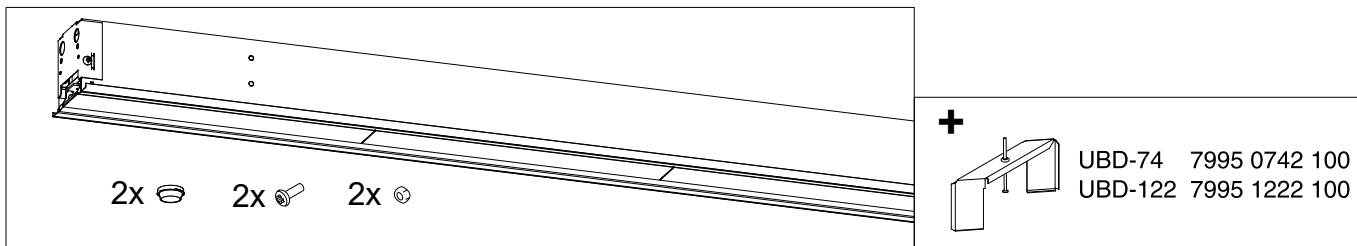

INSTRUCTION tirabo

REGIOLUX

Regiolux GmbH
 Hellinger Str. 3
 D-97486 Königsberg/Bay.
 Telefon (0 95 25) 89-0
 Telefax (0 95 25) 89 73 4
 www.regiolux.de
 e-Mail: info@regiolux.de

TREN .
 6158

			<p>Diese Leuchte enthält ein Leuchtmittel der Energieeffizienzklasse B (LF940), C (LF930)</p> <p>This luminaire contains a light source of energy efficiency class B (LF940), C (LF930)</p>
--	--	--	---