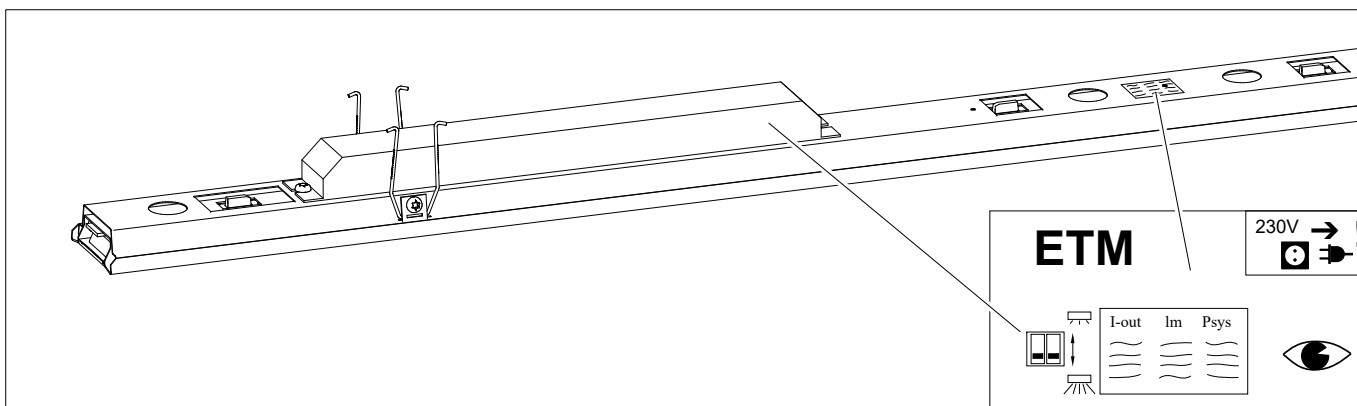

Diese Leuchte enthält ein Leuchtmittel der Energieeffizienzklasse B (LF940), C (LF930) This luminaire contains a light source of energy efficiency class B (LF940), C (LF930)

Achtung: Leuchte nicht öffnen! Garantieverlust! Attention: Don't open the luminaire! Loss of guarantee!	Attention: Ne pas ouvrir le luminaire! Perte de garantie! Atención: No abrir la luminaria! Pérdida de garantía!