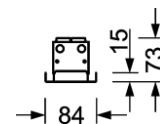

DEEP-LINK

<https://www.regiolum.de/de/article/61581413110>

Allgemeine Garantiebedingungen: <https://www.regiolum.de/de/Service/Garantie> / General warranty conditions: <https://www.regiolum.de/en/Service/Warranty>

Regiolum GmbH - www.regiolum.de - Änderungen vorbehalten / Subject to changes - Version 04/26