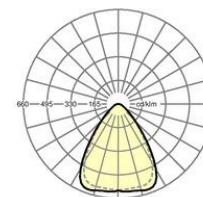

MECHANIK

Gehäusefarbe	weiß
Abmessungen (LxBxH)	1122mm x 84mm x 73mm
Deckensystem	Paneeldecken [PD] (Modul 100)
Einbautiefe	170mm [PD]
Gewicht (netto)	2.96kg
Montageart	Deckeneinbau-Einzelmontage, Deckeneinbau-Lichtbandmontage

Abmessungen

L	1122 mm	Länge
B	84 mm	Breite
H	73 mm	Höhe
Et(PD)	170 mm	Deckenabstand minimal (Paneeldecke)
MBPD1	100 mm	Modulmaß Breite (Paneeldecke)

Referenz	LED 2200lm/14W 930
η_{LB}	100 %
$\Phi \downarrow/\uparrow$	100 % / 0 %
UGR q/l	17.8 / 18.2
BAP	$65^\circ < 3000 \text{ cd/m}^2$