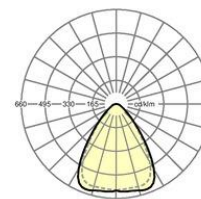

ELEKTROTECHNIK

Betriebsgerät	Elektronischer Multilumen-Treiber, 4-Stufen (1 Stück)
Systemleistung	20W-14W
Netzspannung	230V/50Hz

Referenz	LED 2200lm/14W 930
η_{LB}	100 %
$\Phi \downarrow / \uparrow$	100 % / 0 %
UGR q/l	17.8 / 18.2
BAP	$65^\circ < 3000 \text{ cd/m}^2$

LICHTTECHNIK

Bestückung	LED, Farbwiedergabe/Lichtfarbe CRI ≥ 90 / 3000K
Farbortoleranz (MacAdam)	3SDCM
Photobiologische Sicherheit (Leuchte)	RG1
Bemessungslichtstrom	Schaltstufenwerte siehe Betriebsdaten
LED-Lebensdauer	Schaltstufenwerte siehe Betriebsdaten
Leuchten Lichtausbeute	Schaltstufenwerte siehe Betriebsdaten
Ausstrahlungswinkel	$75^\circ (C0) / 75^\circ (C90)$
UGR q/l	Schaltstufenwerte siehe Betriebsdaten