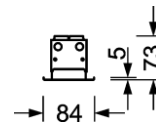

**MECHANIK**

Gehäusefarbe	weiß
Abmessungen (LxBxH)	1122mm x 84mm x 73mm
Deckensystem	ausgeschnittene Decken [AD], Decken mit sichtbaren T-Schienen [s-TS]
Deckenausschnitt (LxB/D)	L(+L+L...)+10mm x 74mm
Einbautiefe	155mm [AD]
Gewicht (netto)	2.86kg
Montageart	Deckeneinbau-Einzelmontage, Deckeneinbau-Lichtbandmontage

**Abmessungen**

L	1122 mm	Länge
B	84 mm	Breite
H	73 mm	Höhe
DA(L/LB)	L(+L+L...)+10	Schnittmaß Länge (Lichtband)
DA(B)	74 mm	Schnittmaß Breite
DS min	10 mm	Deckenstärke minimal
DS max	50 mm	Deckenstärke maximal
E(AD)	155 mm	Deckenabstand minimal (ausgeschnittene Decke)