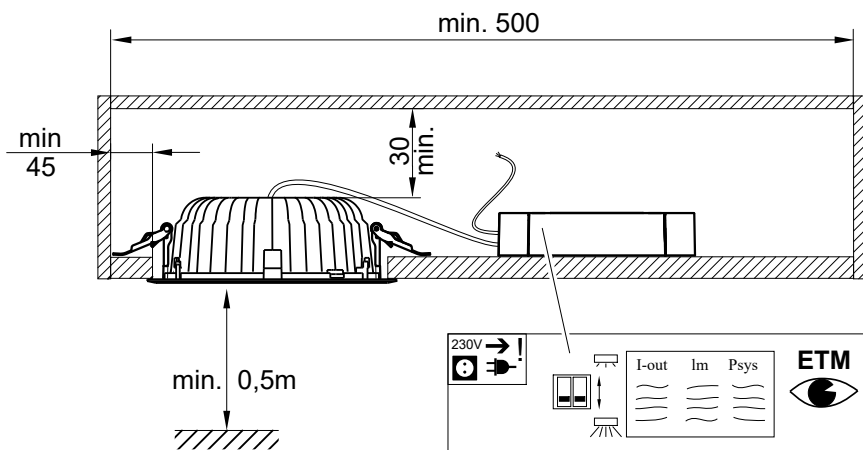

## 3763

- RDES-O ø 140 - H = 45 mm
- RDES-O ø 190 - H = 59 mm
- RDES-O ø 230 - H = 59 mm

Diese Leuchte enthält ein Leuchtmittel der Energieeffizienzklasse  
**C** (ø140-LF840, ø190, ø230)  
**D** (ø140-LF830)

**Attention:**  
Ne pas ouvrir le luminaire!  
Perte de garantie!

**Atención:**  
No abrir la luminaria!  
Pérdida de garantía!

- RDES-O 140 - A = 215 mm
- RDES-O 190 - A = 265 mm
- RDES-O 230 - A = 305 mm

- RDES-O 140 - S = ø 125<sup>+6</sup> mm
- RDES-O 190 - S = ø 175<sup>+6</sup> mm
- RDES-O 230 - S = ø 215<sup>+6</sup> mm

RDES-O 140 - ETM - LF830
150mA ~ 600lm 6W
200mA ~ 800lm 8W
250mA ~ 1000lm 9W
<b>* 300mA ~ 1200lm 11W</b>
350mA ~ 1400lm 13W
400mA ~ 1500lm 15W
450mA ~ 1700lm 16W
500mA ~ 1900lm 18W