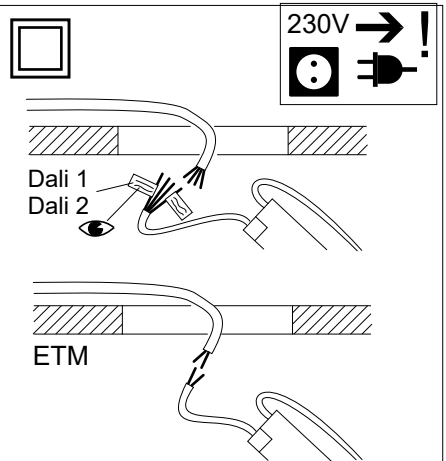

## 3763

- RDES-O ø 140 - H = 45 mm
- RDES-O ø 190 - H = 59 mm
- RDES-O ø 230 - H = 59 mm

Diese Leuchte enthält ein Leuchtmittel der Energieeffizienzklasse  
**C** (ø140-LF840, ø190, ø230)  
**D** (ø140-LF830)

**Attention:**  
Ne pas ouvrir le luminaire!  
Perte de garantie!

**Atención:**  
No abrir la luminaria!  
Pérdida de garantía!

- RDES-O 140 - A = 215 mm
- RDES-O 190 - A = 265 mm
- RDES-O 230 - A = 305 mm

- RDES-O 140 - S = ø 125<sup>+6</sup> mm
- RDES-O 190 - S = ø 175<sup>+6</sup> mm
- RDES-O 230 - S = ø 215<sup>+6</sup> mm

RDES-O 140 - ETM - LF830
150mA ~ 600lm 6W
200mA ~ 800lm 8W
250mA ~ 1000lm 9W
<b>* 300mA ~ 1200lm 11W</b>
350mA ~ 1400lm 13W
400mA ~ 1500lm 15W
450mA ~ 1700lm 16W
500mA ~ 1900lm 18W