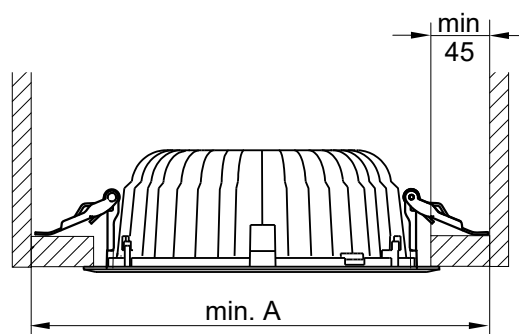

## 3763

- RDES-O ø 140 - H = 45 mm
- RDES-O ø 190 - H = 59 mm
- RDES-O ø 230 - H = 59 mm

Diese Leuchte enthält ein Leuchtmittel der Energieeffizienzklasse  
**C** (ø140-LF840, ø190, ø230)  
**D** (ø140-LF830)

This luminaire contains a light source of energy efficiency class  
**C** (ø140-LF840, ø190, ø230)  
**D** (ø140-LF830)

**Achtung:**  
Leuchte nicht öffnen!  
Garantieverlust!

**Attention:**  
Don't open the luminaire!  
Loss of guarantee!

**Attention:**  
Ne pas ouvrir le luminaire!  
Perte de garantie!

**Atención:**  
No abrir la luminaria!  
Pérdida de garantía!

- RDES-O 140 - A = 215 mm
- RDES-O 190 - A = 265 mm
- RDES-O 230 - A = 305 mm