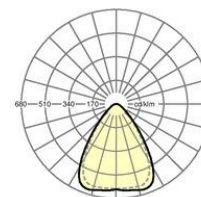

KENNDATEN

Kategorie	Anbauleuchte
Typ	tirabo-TRALNB/1500-1 LED 5300-3100 930 ETM ws
Bestellnummer	61513013110
GTIN (EAN)	4020863560370
Stat. Waren-Nr.	94051190
Prüfzeichen	IP 20, Schutzklasse I, 65° < 3000 cd/m², ENEC 10 VDE, F, Indoor, CE
Stoßfestigkeitsgrad-IK	IK03 (10°C bis 35°C)
Umgebungstemperatur	ta 10°C bis 35°C
Garanzzeit	7 Jahre
Staatliche Förderprogramme	BEG - Bundesförderung für effiziente Gebäude (gültig nur für Deutschland)

ELEKTROTECHNIK

Betriebsgerät	Elektronischer Multilumen-Treiber, 4-Stufen (1 Stück)
Systemleistung	36W-20W
Netzspannung	230V/50Hz

LICHTTECHNIK

Bestückung	LED, Farbwiedergabe/Lichtfarbe CRI ≥ 90 / 3000K
Farbortoleranz (MacAdam)	3SDCM
Photobiologische Sicherheit (Leuchte)	RG1
Bemessungslichtstrom	Schaltstufenwerte siehe Betriebsdaten
LED-Lebensdauer	Schaltstufenwerte siehe Betriebsdaten
Leuchten Lichtausbeute	Schaltstufenwerte siehe Betriebsdaten
Ausstrahlungswinkel	75° (C0)/70° (C90)
UGR q/l	Schaltstufenwerte siehe Betriebsdaten

MECHANIK

Gehäusefarbe	weiß
Abmessungen (LxBxH)	1402mm x 85mm x 66mm
Gewicht (netto)	4.54kg
Montageart	Deckenanbau-Lichtbandmontage, Deckenanbau-Lichtstruktur

Abmessungen

L	1402 mm	Länge
B	85 mm	Breite
H	66 mm	Höhe
A1	800 mm	Befestigungsabstand Einzelmontage

DEEP-LINK

<https://www.regiolux.de/de/article/61513013110>

Referenz	LED 3900lm/25W 930
ηLB	100 %
Φ ↓/↑	100 % / 0 %
UGR q/l	17.6 / 18.0
BAP	65° < 3000cd/m²