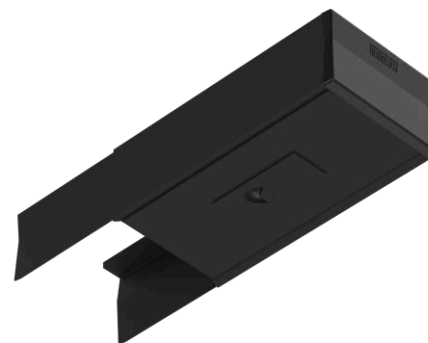

**Zubehör - Bluetooth Sensor - netlife Modul für tirabo**

Gehäuse Stahlblech, Gehäusefarbe schwarz RAL 9005/schwarz matt, längsseitig talliert, zur Montage an Anbau- oder Pendelleuchten. Light Control: netlife flex 10SX; Regiolux Klassifizierung: netlife flex; Steuersignal: DALI, Funk; Anzahl Betriebsgeräte (max): 30; Kommunikation: Bluetooth; App Name: Casambi, 4remote BT; Systemkompatibilität: flex 10; flex10X; flex 10L; flex 37; flex 39; Hinweis: kompatibel mit Casambi; Anwendung: Büro, Besprechungsräume, Nebenräume, Retail, Industrie, Logistik, Flure, Garagen, Klassenzimmer; Funktion: Bewegungserfassung\*, Corridorfunktion\*, Guided Light\*, HCL (nur mit DT8 Leuchten), Präsenzerkennung\*, Tageslichtregelung\*, Tunable White (nur mit DT8 Leuchten), manuelles Dimmen, \*nur mit Zubehör möglich. Steuereinheit für tirabo DALI; Bedienung und Konfiguration über die Casambi App.

**KENNDATEN**

Kategorie	Bluetooth Sensor
Typ	TR-SE FLEX10SX sw RAL 9005 matt
Bestellnummer	61590550104
GTIN (EAN)	4020863555826
Stat. Waren-Nr.	85269200
Prüfzeichen	IP 20, Indoor, CE

**ELEKTROTECHNIK**

Netzspannung	230V/50Hz
Kategorie	Bluetooth Sensor

**Abmessungen**

L	160 mm	Länge
B	85 mm	Breite
H	66 mm	Höhe

**DEEP-LINK**

<https://www.regiolux.de/de/article/61590550104>