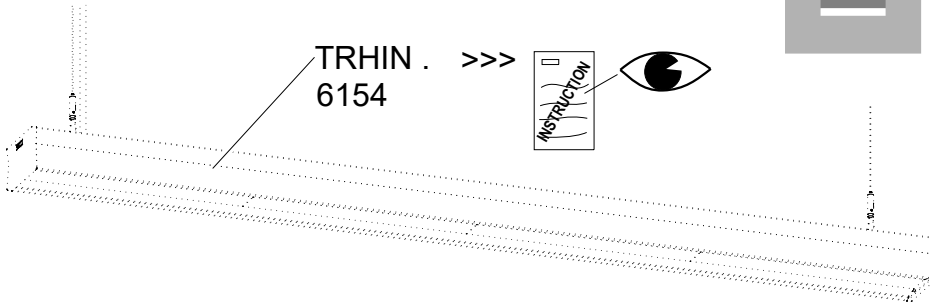

INSTRUCTION tirabo

REGIOLUX

Regiolux GmbH
Hellinger Str. 3
D-97486 Königsberg/Bay.
Telefon (0 95 25) 89-0
Telefax (0 95 25) 89 73 4
www.regiolux.de
e-Mail: info@regiolux.de

TRHILN.
6154

1x

- 5x
- 4x
- 4x
- 1x
- 1x

TRHILN.
TRHILB
6155