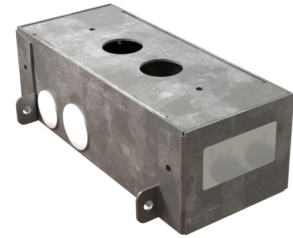

## Art.-Nr.: AM-XBE

Die robuste Stahlkonstruktion zum Betoneinbau bietet die Möglichkeit entsprechende Leuchten der A-Serie aufzunehmen.