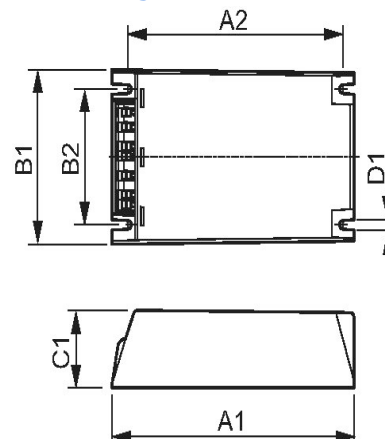

Produktdaten

Nettogewicht (Einzelteil) 820 g
Anzahl pro Verpackung NO / 1

Elektrische Kenndaten

Netzspannung 208-240-277 V
Netzfrequenz 50-60 Hz

Produktfoto

Abmessungsskizze

DimA1	150 mm
DimA2	134 mm
DimB1	90 mm
DimB2	70 mm
DimC1	40 mm
DimD1	4 mm