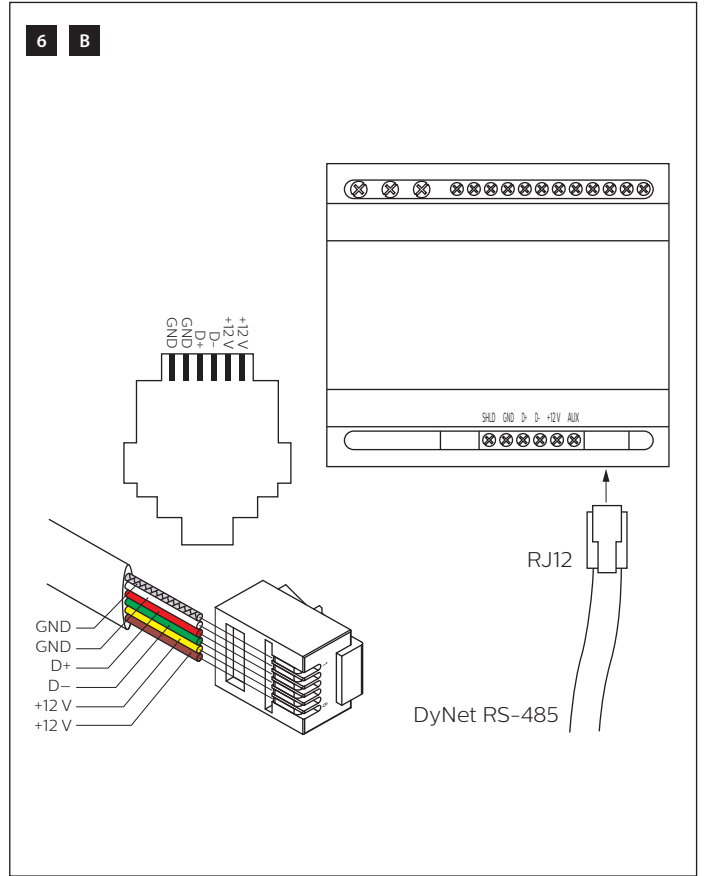

根据国家/地区及当地的电气与建筑规范和法规，该设备必须由有资质的电工安装在经批准的外罩内。

يلزم تركيب الأجهزة داخل حاوية معتمدة، من قبل كهربائي مؤهل وفقاً لجميع قوانين ولوائح الكهرباء والإنشاءات الوطنية والمحلية

1

! IEC Pollution Degree II

 This is a class A product. In a domestic environment this product may cause radio interference, in which case the user may be required to take adequate measures.