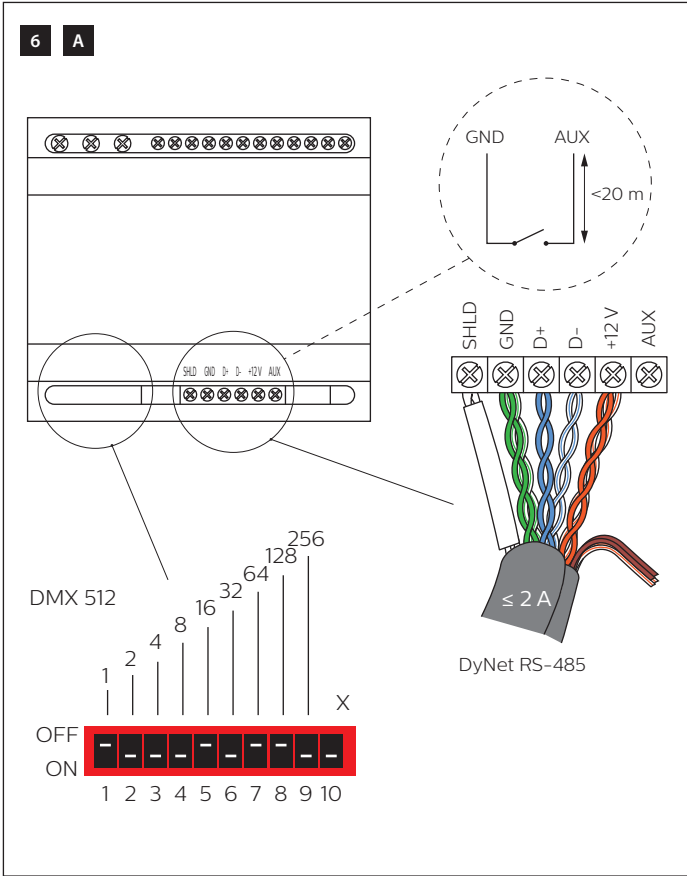

Apparaten moeten door een erkende elektricien worden geïnstalleerd in een goedgekeurde behuizing in overeenstemming met alle nationale en lokale elektriciteits- en bouwvoorschriften en wetgeving.

デバイスを取り付ける際は、資格のある電気技師に依頼し、電気と建設に関する国および地域のすべての法令に従って、認可されている筐体内に取り付けてください。

根据国家/地区及当地的电气与建筑规范和法规，该设备必须由有资质的电工安装在经批准的外罩内。

يلزم تركيب الأجهزة داخل حاوية معتمدة، من قبل كهربائي مؤهل وفقاً لجميع قوانين ولوائح الكهرباء والإنشاءات الوطنية والمحلية

1

! IEC Pollution Degree II

 This is a class A product. In a domestic environment this product may cause radio interference, in which case the user may be required to take adequate measures.