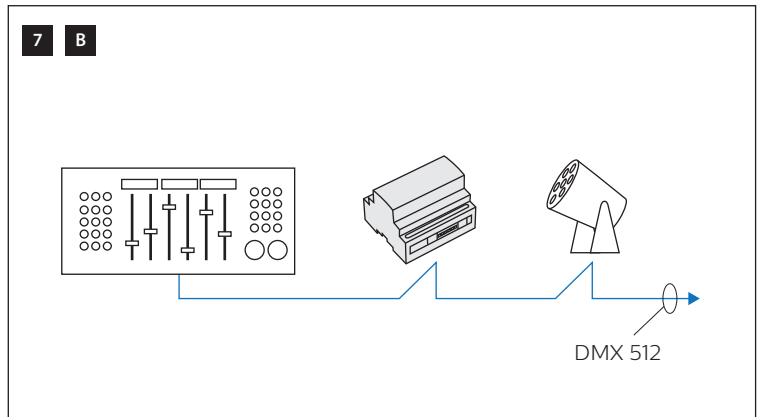

根据国家/地区及当地的电气与建筑规范和法规，该设备必须由有资质的电工安装在经批准的外罩内。

يلزم تركيب الأجهزة داخل حاوية معتمدة، من قبل كهربائي مؤهل وفقاً لجميع قوانين ولوائح الكهرباء والإنشاءات الوطنية والمحلية

1

! IEC Pollution Degree II

 This is a class A product. In a domestic environment this product may cause radio interference, in which case the user may be required to take adequate measures.