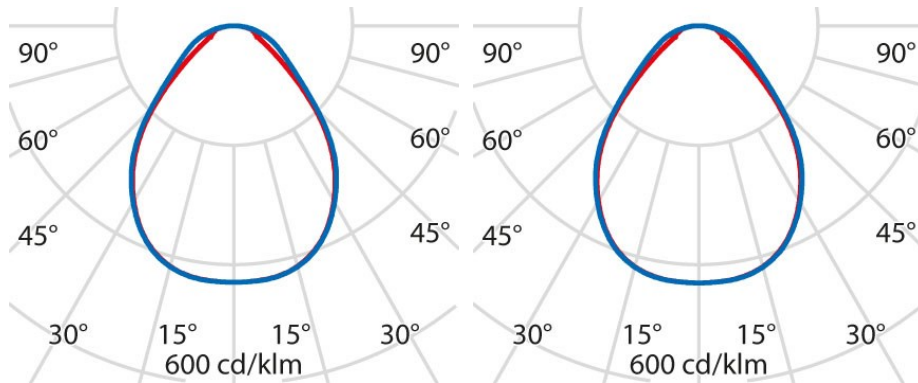

Photometrische Daten