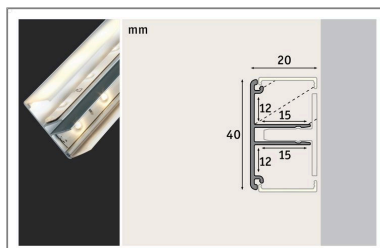

**Produktname:** LED Strip Profil Duo 1m Alu  
**Artikelnummer:** 70268  
**EAN-Nummer:** 4000870702680  
**Hersteller:** Paulmann

**Beschreibungstext:**

Duo Profil bietet innovative Möglichkeiten zur dekorativen Raumbelichtung mit LED-Strips. Je nach Bestückung entsteht eine konzentrierte Lichtkorona um das Profil oder ein dezentes Streiflicht auf der Wandfläche.

**Lichttechnische Daten**

**Elektrische Daten**

**Mechanische Daten**

**Montageort:** sonstige

**Abmessungen:** H: 40 T: 20 mm

**Material:** Aluminium

**Farbe:** Alu

**Gewicht:** 0,279 kg