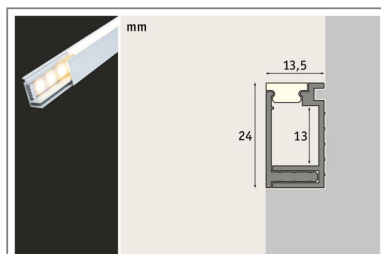

Produktname:	LumiTiles LED Strip Aufbauprofil Top 1m Alu eloxiert & Satin
Artikelnummer:	78406
EAN-Nummer:	4000870784068
Hersteller:	Paulmann

**Beschreibungstext:**

LumiTiles Top Profile sind der leuchtende Horizont-Streifen an der Oberkante von Fliesenspiegeln und erzeugen ein indirektes Licht über dem Fliesenspiegel. Das Aufbauprofil mit einer Länge von 1m sitzt oben auf der Fliesenkante und erzeugt eindrucksvolles indirektes Licht in 2 wählbaren Lichtstärken. Es bietet einen sicheren Abschluss zwischen Wand & Profil – die Konstruktion berücksichtigt schmale Fläche zum Aufbringen von Abdichtmittel. Mit MaxLED500 oder 1000 Stripes, kann die Lichtstärke individuell gewählt werden. Dabei stehen neben einem angenehmen Warmweiß auch eine RGBW-Farbwechsel-Version zur Verfügung. Die RGBW-Sets enthalten einen smarten Zigbee 3.0 Controller, steuerbar über App, Sprachassistenten oder Fernbedienung.

Lichttechnische Daten**Elektrische Daten****Mechanische Daten****Abmessungen:** H: 13,5 T: 24 mm**Material:** Aluminium**Farbe:** Alu eloxiert & Satin**Gewicht:** 0,311 kg