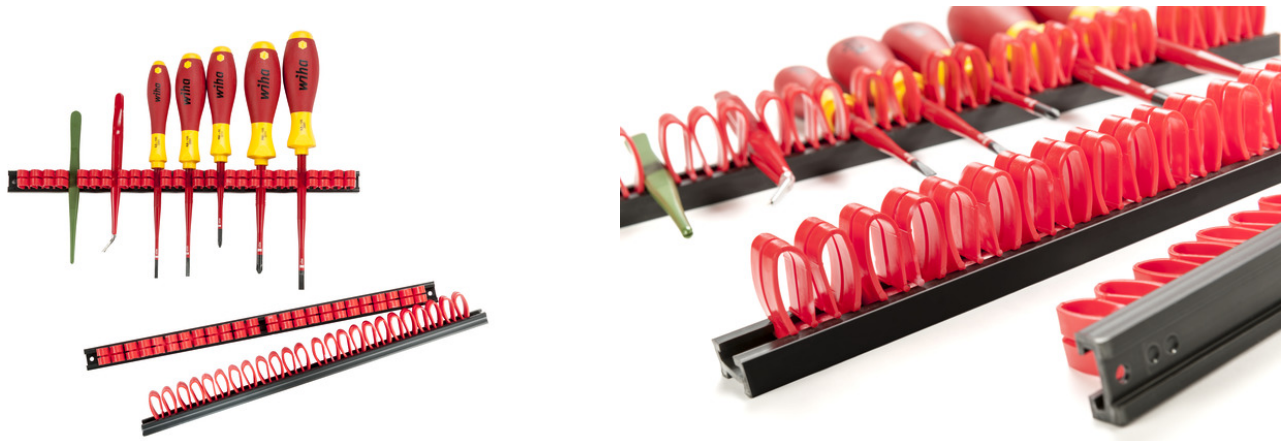

BASIC Klammerleisten-Set

BASIC Klammer-Leisten-Set.

Bezeichnung	BASIC Klammerleisten-Set
Artikelnummer	802000981
GTIN / EAN	4006793802889
Zolltarifnummer	39269097
Ursprungsland	DE
Ausstattung	- 3 Leisten mit je 12 flexiblen Doppelklammern
Lieferumfang	- 3 Leisten mit je 12 flexiblen Doppelklammern
Außenmaße (BxTxH)	330 mm x 35 mm x 20 mm
Gewicht	260 g
Material Koffer	- PVC
Farbe Koffer	rot ; schwarz
bis zu ... Werkzeuge verstaubar	12
Verpackungsmaße VPE (BxTxH)	500 mm x 205 mm x 395 mm
Gewicht inkl. Verpackung VPE	6,3 kg
Palettenmaße	1200 mm x 800 mm x
Menge Europalette	500