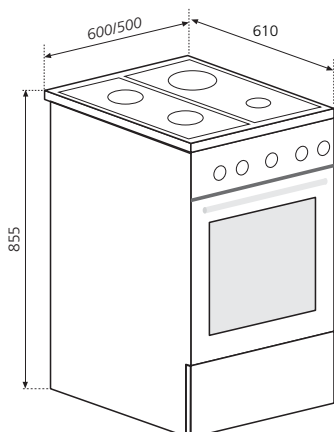

Gas-Standherd

STG699

STG599

Ausstattungsmerkmale

- Ausstattung Backofen**
- » Design Drehknebel
 - » Grillbrenner Gas 2,00 kW
 - » Gasbackofen konventionell 2,50 kW
 - » **Backraumbeleuchtung**
 - » **ORANIER CLEAN UP-Emaillierung**
 - » Geprägte Seitenwände
 - » 1 verchromter Grillrost
 - » 1 emailliertes Backblech
 - » Eingestellt auf Erdgas (20mbar)
 - » Umrüstbar auf Flüssiggas (50mbar)
 - » **Flüssiggasdüsen-Set beiliegend**
- Komfort-Funktionen**
- » **Schublade für Geschirr**
 - » Aushängbare, 2-fach verglaste Backofentür
 - » **Vollglasinnenseibe, herausnehmbar**
 - » Füße höhenverstellbar (+ 3,0 cm)
 - » max. Arbeitshöhe von 86 cm
- Ausstattung Kochfeld**
- » Gasmulde
 - » 4 Kochzonen
 - » Eingestellt auf Erdgas (20mbar)
 - » Umrüstbar auf Flüssiggas (50mbar)
 - » **Flüssiggasdüsen-Set beiliegend**
 - » **Steckbare Abdeckhaube**
- Komfort-Funktionen**
- » Emaillierte Gusstopfträger, abnehmbar
 - » Emaillierte Brennerdeckel, abnehmbar
 - » Elektrische Einhand-Funkenzündung
- 4 Kochzonen**
- » vorne links 0,95 kW
 - » hinten links 1,7 kW
 - » vorne rechts 2,9 kW
 - » hinten rechts 1,7 kW
- Sicherheit**
- » Elektrische Taktfunkenzündung
 - » Thermoelektrische Zündsicherung

Technische Daten	STG699	STG599
Gerät B/T/H	600/630/855	500/630/855
Backraumvolumen	55 l	43 l
Leergewicht	40 kg	47 kg
Anschlusswert (elektr.)	230 V/10 A/50 Hz	230 V/10 A/50 Hz
Anschlusskabel	140 cm mit Schukostecker	140 cm mit Schukostecker
Gasanschluss	rechts	rechts
Energieeffizienzklasse (A+++ bis D)	A	A
Energieverbrauch pro Zyklus konventionell	1,57 kWh / 5,65 MJ	1,43 kWh / 5,15 MJ