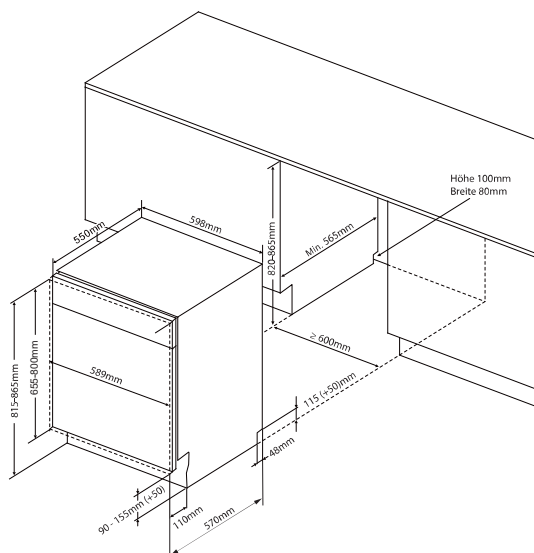

- Sicherheit**
- » Überlaufschutz
 - » **Elektronischer Aqua-Stop**

- Montage**
- » **Hocheinbaubar**
 - » Seitlich verschraubbar (z. B. bei Granitarbeitsplatte)
 - » Max. Gewicht Dekorfront 10 kg
 - » Hinterer Fuß von vorne verstellbar
 - » Höhenverstellbare Füße (+ 5 cm)
 - » Zulaufschlauch ca. 150 cm (inkl. Aquastop)
 - » Ablaufschlauch ca. 150 cm
 - » Anschlusskabel ca. 150 cm, mit Schukostecker

Gleittür

floorLIGHT

LiftmatikPLUS

Praktisch für kleine Gegenstände wie z.B. Kuchengabeln, Kaffee- oder Teelöffel

LED-Innenbeleuchtung

Technische Daten

Gerät B/H/T	598 x 815 – 865 x 550 mm
Anschluss	230 V/50 Hz
Beladungshöhe	Oberkorb (max./min.) 27 / 14 cm Unterkorb (max./min.) 25 / 19,5 cm
Energieeffizienzklasse (A-G)	B*
Luftschallemissionen	42 dB(A)
Luftschallemissionsklasse	B*
Wasserverbrauch	10 L / Spülzyklus*
Energieverbrauch	0,645 kWh / Spülzyklus*

* im ECO-Programm bei Kaltwasseranschluss.
Der tatsächliche Energieverbrauch hängt von der jeweiligen Nutzung des Gerätes ab.
Angaben gemäß Verordnung (EU) 2019/2017

	Best.-Nr.	EAN-Code
Geschirrspüler 60 cm XL	GSL580	4051543149073
Set Höhenadapter +5 cm für Stellfuß (3 Stck.)	GHA500	4051543144993