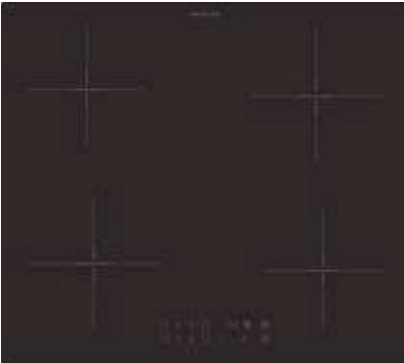

KFI985

KFI925

Moderne, matte Optik

- » Angenehme Haptik der Oberfläche
- » Resistent gegen Fingerabdrücke und Putzspuren
- » Kratzfester gegenüber Standardkochflächen ohne Behandlung

Induktion KFI985 KFI925 MATT

78

59

Diese Modelle bieten 4 Einbauvarianten:

- » Flächenbündig
- » Aufgelegt auf die Arbeitsplatte
- » Aufgelegt auf die Arbeitsplatte mit Seitenleisten in Edelstahl oder pureBLACK
- » Aufgelegt auf die Arbeitsplatte mit Rahmen in Edelstahl oder pureBLACK