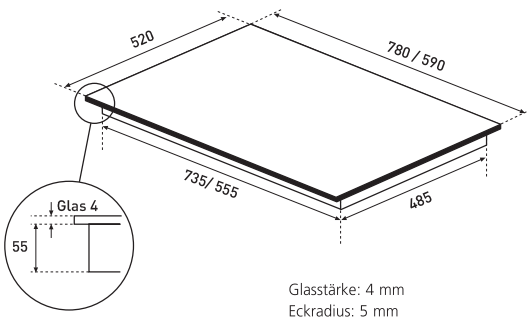

Induktion KFI985 KFI925 MATT

78

59

Diese Modelle bieten 4 Einbauvarianten:

- » Flächenbündig
- » Aufgelegt auf die Arbeitsplatte
- » Aufgelegt auf die Arbeitsplatte mit Seitenleisten in Edelstahl oder pureBLACK
- » Aufgelegt auf die Arbeitsplatte mit Rahmen in Edelstahl oder pureBLACK

Ausstattungsmerkmale

Ausstattung

- » **Touch-Control-Bedienung**
- » LED-Anzeige rot
- » 4 Kochzonen
- » 9 Leistungsstufen
- » **4-fach Booster**
- » **4-fach Timer**
- » Topfgrößenerkennung

Komfort-Funktionen

- » Bedienfeldsperre
- » Kindersicherung

Sicherheit

- » Überlaufschutz
- » Überhitzungsschutz
- » Restwärmeanzeige
- » Betriebsdauerbegrenzung

4 Induktions-Kochzonen

- » vorne links 190 mm: 2,1 kW
- » hinten links 170 mm: 1,6 kW
- » vorne rechts 170 mm: 1,6 kW
- » hinten rechts 190 mm: 2,1 kW

Technische Daten

Gerät B/H/T

KFI985 780/55/520 mm
KFI925 590/55/520 mm

Ausschnittmaße B/T

KFI985 740/490 mm
KFI925 560/490 mm

Spannung

400 V/50 Hz/16 A

Anschluss

KFI985 6,4 kW
KFI925 6,4 kW

Schutzboden

Kein Schutzboden erforderlich

Anschlusskabel

ca. 140 cm lang

Achtung! Nicht einzubauen über Unterbaugeräten (wie z. B. Geschirrspüler oder Kühlgeräte) und Volleckschränken. Bei Einbau über einem Backofen die Bedienungs-/Montageanleitung beachten (verfügbar unter www.oranier.com).

	Best.-Nr.	EAN-Code
Kochfeld 78 cm	KFI985	4051543150857
Kochfeld 59 cm	KFI925	4051543150840
2 Seitenleisten Edelstahl	KFS120	4051543144894
2 Seitenleisten pureBLACK	KFS125	4051543144900
1 Edelstahlrahmern umlaufend 78x52cm	KFR780	4051543144931
1 pureBLACK-Rahmen umlaufend 78x52cm	KFR785	4051543144979
1 Edelstahlrahmen umlaufend 59x52cm	KFR590	4051543144924
1 pureBLACK-Rahmen umlaufend 59x52cm	KFR595	4051543144962