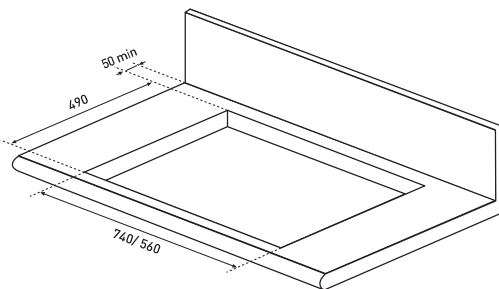

Induktion KFI985 KFI925 MATT

78

59

Diese Modelle bieten 4 Einbauvarianten:

- » Flächenbündig
- » Aufgelegt auf die Arbeitsplatte
- » Aufgelegt auf die Arbeitsplatte mit Seitenleisten in Edelstahl oder pureBLACK
- » Aufgelegt auf die Arbeitsplatte mit Rahmen in Edelstahl oder pureBLACK

Ausstattungsmerkmale

Ausstattung

- » **Touch-Control-Bedienung**
- » LED-Anzeige rot
- » 4 Kochzonen
- » 9 Leistungsstufen
- » **4-fach Booster**
- » **4-fach Timer**
- » Topfgrößenerkennung

Komfort-Funktionen

- » Bedienfeldsperre
- » Kindersicherung

Sicherheit

- » Überlaufschutz
- » Überhitzungsschutz
- » Restwärmeanzeige
- » Betriebsdauerbegrenzung

4 Induktions-Kochzonen

- » vorne links 190 mm: 2,1 kW
- » hinten links 170 mm: 1,6 kW
- » vorne rechts 170 mm: 1,6 kW
- » hinten rechts 190 mm: 2,1 kW

Technische Daten

Gerät B/H/T

KFI985 780/55/520 mm
KFI925 590/55/520 mm

Ausschnittmaße B/T

KFI985 740/490 mm
KFI925 560/490 mm

Spannung

400 V/50 Hz/16 A

Anschluss

KFI985 6,4 kW
KFI925 6,4 kW

Schutzboden

Kein Schutzboden erforderlich

Anschlusskabel

ca. 140 cm lang

Achtung! Nicht einzubauen über Unterbaugeräten (wie z. B. Geschirrspüler oder Kühlgeräte) und Volleckschränken. Bei Einbau über einem Backofen die Bedienungs-/Montageanleitung beachten (verfügbar unter www.oranier.com).

	Best.-Nr.	EAN-Code
Kochfeld 78 cm	KFI985	4051543150857
Kochfeld 59 cm	KFI925	4051543150840
2 Seitenleisten Edelstahl	KFS120	4051543144894
2 Seitenleisten pureBLACK	KFS125	4051543144900
1 Edelstahlrahmern umlaufend 78x52cm	KFR780	4051543144931
1 pureBLACK-Rahmen umlaufend 78x52cm	KFR785	4051543144979
1 Edelstahlrahmen umlaufend 59x52cm	KFR590	4051543144924
1 pureBLACK-Rahmen umlaufend 59x52cm	KFR595	4051543144962