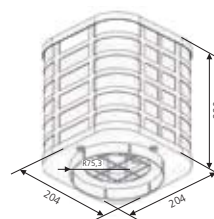

Maßzeichnung Plasmafilter PLS620