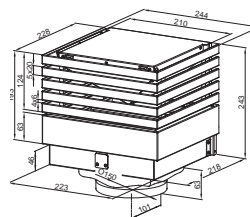

Kopffrei-Wandhaube

SIGNA90S1

SIGNA75S1

SIGNA60S1

Wandhaube im Kopffrei-Design, Haubenkörper und Schacht in pureBLACK, Glasschirm Sicherheitsglas schwarz, 90/75/60 cm

SIGNA90S1

SIGNA90S1

ohne Schacht

Optionales Zubehör