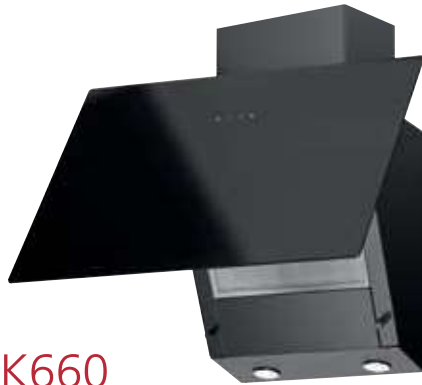

DHK660
offen