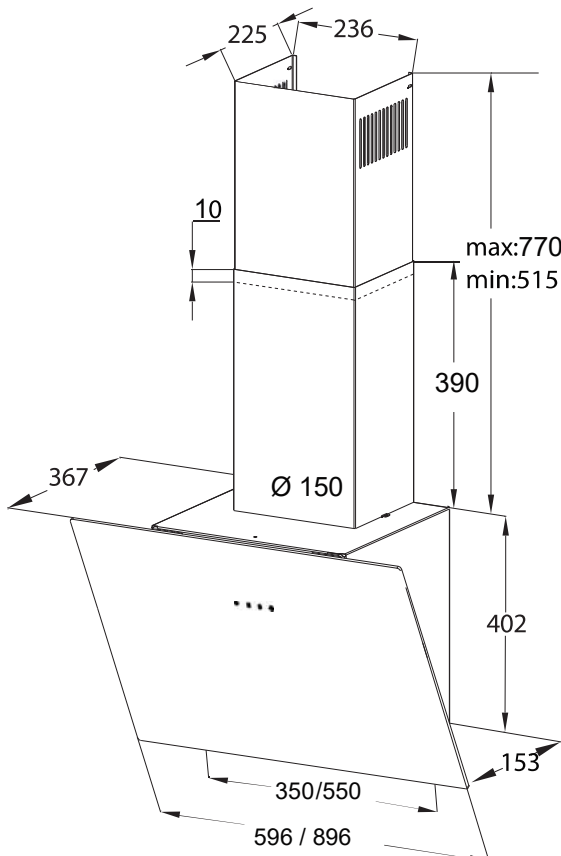

Kopffrei-Wandhaube

DHK660

DHK690

Wandhaube im Kopffrei-Design, Haubenkörper schwarz mit schwarzem Schacht, Glasschirm Sicherheitsglas schwarz, 90/60 cm

DHK690
geschlossen

DHK660
geschlossen

Optionales Zubehör

Starterset für Umluft

Aktivkohlefilter (für Ersatzbedarf)

DHK690
offen

DHK660
offen

Empfohlener Abstand über Elektrokochstelle: 45 – 65 cm
Abstand über Gaskochstelle: min. 65 cm, empfohlen 65 – 75 cm

Ausstattungsmerkmale

Montage

Abluftstutzen	<ul style="list-style-type: none"> » Ø 150 / Ø 120 » Werkseitig auf Abluftbetrieb eingestellt » Umluftbetrieb möglich
----------------------	--

Technische Daten

	DHK660	DHK690
Energie-Effizienzklasse (A+++ bis D)	B*	B*
Jährlicher Energieverbrauch	72 kWh*	64 kWh*
Lüfter-Effizienzklasse	C*	B*
Beleuchtungs-Effizienzklasse	A*	A*
Fettfilter-Effizienzklasse	D*	D*
Schallleistung min./max. Normalstufe (db(A) re 1 pW)	48/66 dB*	41/62 dB*
Abluftleistung nach EN 61591 min./max. Normalstufe	231/607 m³/h	231/604 m³/h