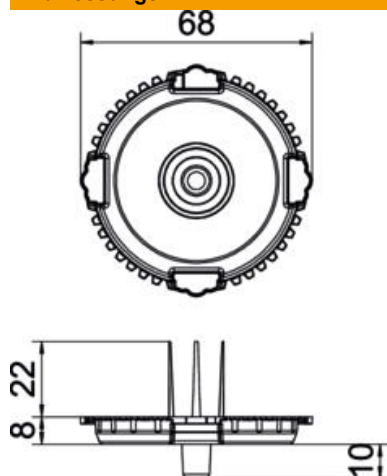

### Stammdaten

Artikelnummer	2003760
Typ	ZU 60-SD
Bezeichnung 1	UP Signaldeckel
Bezeichnung 2	für Unterputzdose
Lieferbar ab	01.10.2021
Hersteller	OBO
Dimension	Ø60mm
Farbe	signalrot
Werkstoff	Polyethylen
Kleinste VK-Einheit	50
Mengeneinheit	Stück
Gewicht	0,38 kg
Gewichtseinheit	kg/100 St.
CO2 Fußabdruck (GWP) Cradle-to-Gate	0,0093 kg COe / 1 Stück

## Abmessungen