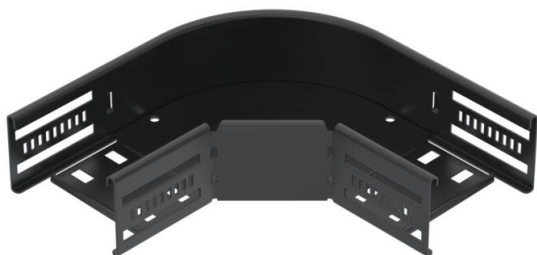

Technisches Datenblatt

90°-Bogen 60, schwarz

Artikelnummer: 6043260

Bogen 90°, horizontal, Formteil für alle Kabelrinentypen mit der Seitenhöhe 60 mm. Schwarz beschichtet.

St Stahl

P135 PES135 - Polyester

Stammdaten

Artikelnummer	6043260
Typ	RB 90 610 FSK SW
Bezeichnung 1	Bogen 90°
Bezeichnung 2	für Kabelrinne, horizontal
Hersteller	OBO
Dimension	60x100
Farbe	tiefschwarz; RAL 9005
Werkstoff	Stahl
Oberfläche	PES135 - Polyester
Oberflächennorm	
Kleinste VK-Einheit	1
Mengeneinheit	Stück
Gewicht	54 kg
Gewichtseinheit	kg/100 St.
CO2 Fußabdruck (GWP) Cradle-to-Gate	0,1374 kg CO2e / 1 Stück

Technisches Datenblatt

90°-Bogen 60, schwarz

Artikelnummer: 6043260

Abmessungen

Breite	100 mm
Höhe	60 mm
Maß B	100 mm

Technische Daten

Abbiegung (Winkel)	90°
Ausführung Verbinder	integrierter Verbinder
Bauform	Bogen starr
Funktionserhalt	ja
Materialstärke Bodenblech	0,8 mm
Mit Oberteil	nein
Montagelochung im Boden	nein
Richtungsänderung	horizontal
Rostfreier Stahl, gebeizt	nein
Seitenlochung	nein
Weitspann-Ausführung	nein
Empfohlene Anzahl Schrauben	10 St.
Holmstärke	1,25 mm