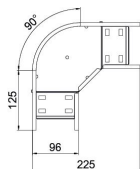

Technisches Datenblatt

90°-Bogen 60, schwarz

Artikelnummer: 6043260

Bogen 90°, horizontal, Formteil für alle Kabelrinentypen mit der Seitenhöhe 60 mm. Schwarz beschichtet.

St Stahl

P135 PES135 - Polyester

Stammdaten

Artikelnummer	6043260
Typ	RB 90 610 FSK SW
Bezeichnung 1	Bogen 90°
Bezeichnung 2	für Kabelrinne, horizontal
Hersteller	OBO
Dimension	60x100
Farbe	tiefschwarz; RAL 9005
Werkstoff	Stahl
Oberfläche	PES135 - Polyester
Oberflächennorm	
Kleinste VK-Einheit	1
Mengeneinheit	Stück
Gewicht	54 kg
Gewichtseinheit	kg/100 St.
CO2 Fußabdruck (GWP) Cradle-to-Gate	0,1374 kg CO2e / 1 Stück

Technisches Datenblatt

90°-Bogen 60, schwarz

Artikelnummer: 6043260

Abmessungen

Breite	100 mm
Höhe	60 mm
Maß B	100 mm

Technische Daten

Abbiegung (Winkel)	90°
Ausführung Verbinder	integrierter Verbinder
Bauform	Bogen starr
Funktionserhalt	ja
Materialstärke Bodenblech	0,8 mm
Mit Oberteil	nein
Montagelochung im Boden	nein
Richtungsänderung	horizontal
Rostfreier Stahl, gebeizt	nein
Seitenlochung	nein
Weitspann-Ausführung	nein
Empfohlene Anzahl Schrauben	10 St.
Holmstärke	1,25 mm