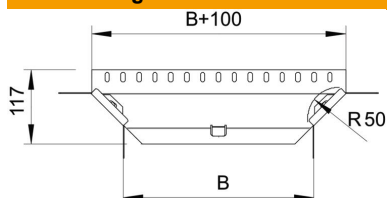

## Anbau-Abzweigstück 85 FS

Artikelnummer: 7002475

Anbau-Abzweigstück für den horizontalen und vertikalen Einsatz. Für alle Kabelrinnentypen mit der Seitenhöhe 85 mm. Das Formteil wird in unmontiertem Zustand geliefert. Inklusive anteiligem Befestigungsmaterial.

### Stammdaten

Artikelnummer	7002475
Typ	RAA 810 FS
Bezeichnung 1	Anbau-Abzweigstück
Bezeichnung 2	mit 2 Winkelverbindern
Hersteller	OBO
Dimension	85x100
Werkstoff	Stahl
Oberfläche	bandverzinkt
Oberflächennorm	DIN EN 10346
Kleinste VK-Einheit	1
Mengeneinheit	Stück
Gewicht	40 kg
Gewichtseinheit	kg/100 St.

### Abmessungen

Breite	100 mm
Breite	4 in
Höhe	85 mm
Höhe	3 in
Maß B	100 mm
Maß R	50 mm

## Technische Daten

Abbiegung (Winkel)	90°
Ausführung Verbinder	Mittelieferter Verbinder
Funktionserhalt	nein
Materialstärke Bodenblech	1 mm
NATO Lochbild	nein
Richtungsänderung	horizontal
Rostfreier Stahl, gebeizt	nein
Weitspann-Ausführung	nein
Art des Verbinders Kabeltragsystem	geschraubt
Holmstärke	1,25 mm