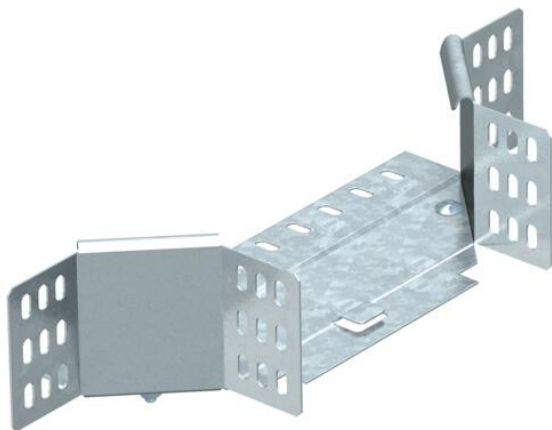

## Anbau-Abzweigstück 85 FS

Artikelnummer: 7002475

Anbau-Abzweigstück für den horizontalen und vertikalen Einsatz. Für alle Kabelrinnentypen mit der Seitenhöhe 85 mm. Das Formteil wird in unmontiertem Zustand geliefert. Inklusive anteiligem Befestigungsmaterial.

### Stammdaten

Artikelnummer	7002475
Typ	RAA 810 FS
Bezeichnung 1	Anbau-Abzweigstück
Bezeichnung 2	mit 2 Winkelverbindern
Hersteller	OBO
Dimension	85x100
Werkstoff	Stahl
Oberfläche	bandverzinkt
Oberflächennorm	DIN EN 10346
Kleinste VK-Einheit	1
Mengeneinheit	Stück
Gewicht	40 kg
Gewichtseinheit	kg/100 St.

### Abmessungen

Breite	100 mm
Breite	4 in
Höhe	85 mm
Höhe	3 in
Maß B	100 mm
Maß R	50 mm

## Technische Daten

Abbiegung (Winkel)	90°
Ausführung Verbinder	Mittelieferter Verbinder
Funktionserhalt	nein
Materialstärke Bodenblech	1 mm
NATO Lochbild	nein
Richtungsänderung	horizontal
Rostfreier Stahl, gebeizt	nein
Weitspann-Ausführung	nein
Art des Verbinders Kabeltragsystem	geschraubt
Holmstärke	1,25 mm