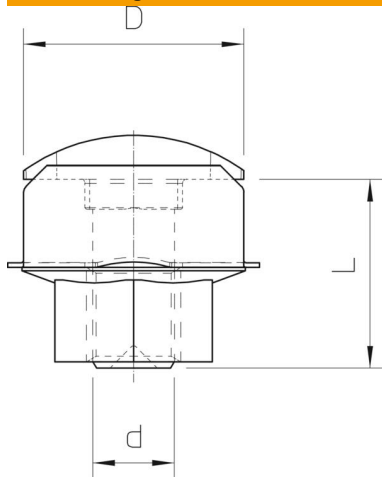

Schnellbefestigung für die rationelle Befestigung von Kabelrinnen auf Auslegern. Die Schnellbefestigung kann nachträglich in alle Ausleger mit der Lochung 7 x ... montiert werden.

St Stahl

F feuerverzinkt

Stammdaten

Artikelnummer	6424548
Bezeichnung 1	Schnellbefestigung
Hersteller	OBO
Dimension	M6x12
Farbe	zink
Werkstoff	Stahl
Oberfläche	feuerverzinkt
Oberflächennorm	DIN 267, Teil 10
Kleinste VK-Einheit	50
Mengeneinheit	Stück
Gewicht	0,72 kg
Gewichtseinheit	kg/100 St.

Abmessungen

Abmessung	M6 x 12
Länge	12 mm
Maß D	13,5 mm
Maß d	6 mm
Maß L	12 mm

Technische Daten

Gewinde	M6
Gewinde metrisch	6
Schraubsystem	Sechskant (hexagonal)