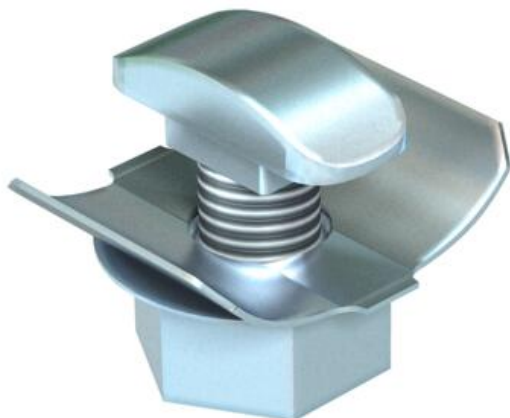

Schnellbefestigung für die rationelle Befestigung von Kabelrinnen auf Auslegern. Die Schnellbefestigung kann nachträglich in alle Ausleger mit der Lochung 7 x ... montiert werden.

St Stahl

F feuerverzinkt

Stammdaten

Artikelnummer	6424548
Bezeichnung 1	Schnellbefestigung
Hersteller	OBO
Dimension	M6x12
Farbe	zink
Werkstoff	Stahl
Oberfläche	feuerverzinkt
Oberflächennorm	DIN 267, Teil 10
Kleinste VK-Einheit	50
Mengeneinheit	Stück
Gewicht	0,72 kg
Gewichtseinheit	kg/100 St.

Abmessungen

Abmessung	M6 x 12
Länge	12 mm
Maß D	13,5 mm
Maß d	6 mm
Maß L	12 mm

Technische Daten

Gewinde	M6
Gewinde metrisch	6
Schraubsystem	Sechskant (hexagonal)