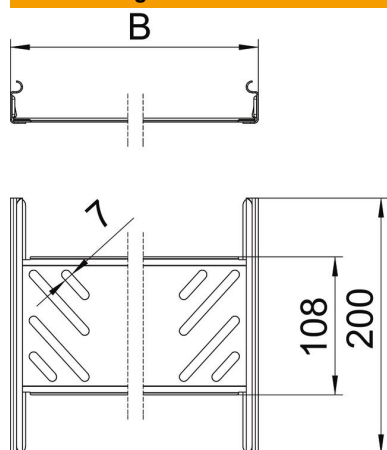

Kabelrinnenverbinder mit Schnellbefestigung für die schraubenlose Verbindung von gelochten Kabelrinnen mit der Seitenhöhe 35 mm. Durch die optimierte Bauform kann der Verbinder zur Herstellung von Radien und als Längenausgleichsstück bei großen Temperaturschwankungen eingesetzt werden.

### Stammdaten

Artikelnummer	6068900
Bezeichnung 1	Längsverbinder-Set
Bezeichnung 2	für Kabelrinne Magic
Hersteller	OBO
Dimension	35x100x200
Farbe	zink
Werkstoff	Stahl
Oberfläche	bandverzinkt
Oberflächennorm	DIN EN 10346
Kleinste VK-Einheit	1
Mengeneinheit	Stück
Gewicht	22,7 kg
Gewichtseinheit	kg/100 St.

### Abmessungen

Abmessung	35x100
Länge	200 mm
Breite	100 mm
Breite	4 in
Höhe	35 mm
Höhe	1 in
Blechstärke	1 mm
Maß B	100 mm