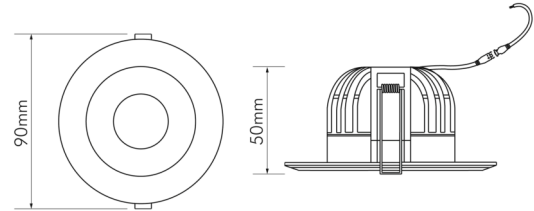

DATENBLATT

LED Spot 68 FP 6,6W weiß-matt 830 38° IP65 350mA

LED Spot 68 FP für die Anforderung an den Brandschutz, SMD LED

Artikelnummer	1861680120
GTIN	4044538065069

LICHTTECHNISCHE EIGENSCHAFTEN

Lichtkegel	mediumstrahlend 21-40°
Farbtemperatur	3000 K
Lichtfarbe	warmweiß
LED Effizienz	102 lm/W
Gesamtlichtstrom	730 lm
Ausstrahlwinkel	38°
Farbabstand [MacAdam]	4 SDCM
Farbwiedergabeindex Ra	80
Farbwiedergabeindex R9	3
Bildschirmarbeitsplatztauglich nach EN 12464-1	nein
Spitzen-Lichtstärke	744 cd
Lichtverteiler	Diffusorlinse/-optik/-panel
L70B50 - Lebensdauer bei 25°C	25000 h
Farbe steuerbar (RGB)	nein
Lichtquelle austauschbar	nein
Lichtverteilung	symmetrisch
Lichtaustritt	direkt
Linse	optische Linse
Leuchtmittel	SMD-LED
Geeignet für Leuchtmittelanzahl	1

ELEKTRISCHE EIGENSCHAFTEN

Stand:
23.02.2024
01:00:00