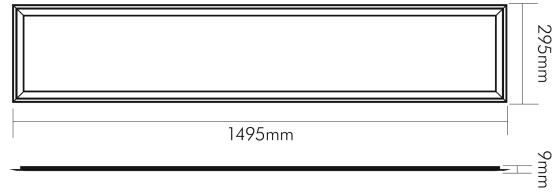

DATENBLATT

LED Panel R3S UGR19 weiß 38W 840 MP

LED Panel zur schnellen, einfachen Montage

Artikelnummer	1560711150
GTIN	4044538062655

LICHTTECHNISCHE EIGENSCHAFTEN

Farbtemperatur	4000 K
Lichtfarbe	neutralweiß
LED Effizienz	105 lm/W
LED Effizienz [System]	95 lm/W
Gesamtlichtstrom	4000 lm
Ausstrahlwinkel	90 °
Farbabstand (MacAdam)	3 SDCM
Farbwiedergabeindex Ra	80
Farbwiedergabeindex R9	11
Blendungsbegrenzung [UGR]	19
Blendungsbegrenzung [UGR] längs	18
Blendungsbegrenzung [UGR] quer	18
Bildschirmarbeitsplatztauglich nach EN 12464-1	ja
Leuchtendichte $y \geq 65^\circ$	$\leq 3000 \text{ cd/m}^2$
Spitzen-Lichtstärke	2091 cd
Lichtverteiler	Diffusorlinse/-optik/-panel
L80B10 - Lebensdauer bei 25 °C	60000 h
L70B50 - Lebensdauer bei 25°C	70000 h
L90B10 - Lebensdauer bei 25 °C	25000 h
Lichtstromerhalt bei mittl. Nutzungsdauer 50.000 h bei 25 °C	80 %
Umgebungstemperatur	

Stand
21.05.2025
18:58:00