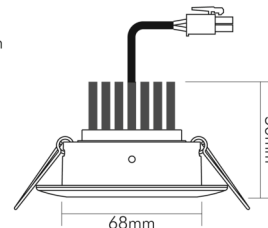

DATENBLATT

5068 Dim to Warm schwarz-matt 9,5W 38° 350mA

LED Downlight 5068 Dim to Warm, COB LED, schwenkbar

Artikelnummer	1867705316
GTIN	4044538067865

LICHTTECHNISCHE EIGENSCHAFTEN

Lichtkegel	mediumstrahlend 21-40°
Farbtemperatur	2000 - 3000 K
Lichtfarbe	halogenweiß bis warmweiß
LED Effizienz	79 lm/W
Gesamtlichtstrom bei 3000 K	880 lm
Gesamtlichtstrom bei 2000 K	80 lm
Ausstrahlwinkel	38°
Farbabstand [MacAdam]	3 SDCM
Farbwiedergabeindex Ra	90
Farbwiedergabeindex R9	40
Bildschirmarbeitsplatztauglich nach EN 12464-1	nein
Spitzen-Lichtstärke	1550 cd
Lichtverteiler	Reflektor
L70B50 - Lebensdauer bei 25°C	50000 h
L80B50 - Lebensdauer bei 25 °C	50000 h
Farbe steuerbar (RGB)	nein
Gesamtlichtstrom einstellbar	nein
Farbtemperatur einstellbar	stufenlos
Lichtquelle austauschbar	nein
Leuchtenlichtfläche	transparent
Lichtverteilung	symmetrisch

Stand:
23.02.2024
01:00:00