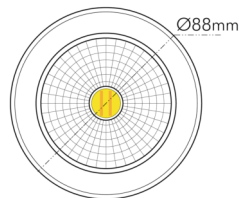

DATENBLATT

5068 Dim to Warm schwarz-matt 9,5W 38° 350mA

LED Downlight 5068 Dim to Warm, COB LED, schwenkbar

Artikelnummer	1867705316
GTIN	4044538067865

LICHTTECHNISCHE EIGENSCHAFTEN

Lichtkegel	mediumstrahlend 21-40°
Farbtemperatur	2000 - 3000 K
Lichtfarbe	halogenweiß bis warmweiß
LED Effizienz	79 lm/W
Gesamtlichtstrom bei 3000 K	880 lm
Gesamtlichtstrom bei 2000 K	80 lm
Ausstrahlwinkel	38°
Farbabstand [MacAdam]	3 SDCM
Farbwiedergabeindex Ra	90
Farbwiedergabeindex R9	40
Bildschirmarbeitsplatztauglich nach EN 12464-1	nein
Spitzen-Lichtstärke	1550 cd
Lichtverteiler	Reflektor
L70B50 - Lebensdauer bei 25°C	50000 h
L80B50 - Lebensdauer bei 25 °C	50000 h
Farbe steuerbar (RGB)	nein
Gesamtlichtstrom einstellbar	nein
Farbtemperatur einstellbar	stufenlos
Lichtquelle austauschbar	nein
Leuchtenlichtfläche	transparent
Lichtverteilung	symmetrisch

Stand:
23.02.2024
01:00:00