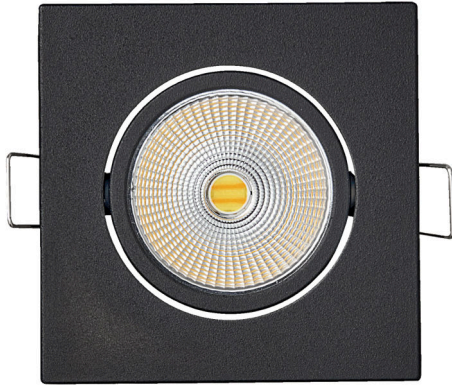

DATENBLATT

5068Q Dim to Warm schwarz-matt 9,5W 38° 350mA

LED Downlight 5068 Dim to Warm quadratisch, COB LED, schwenkbar

Artikelnummer	1857708323
GTIN	4044538070421

LICHTTECHNISCHE EIGENSCHAFTEN

Lichtkegel	mediumstrahlend 21-40°
Farbtemperatur	2000 - 3000 K
Lichtfarbe	halogenweiß bis warmweiß
LED Effizienz	79 lm/W
Gesamtlichtstrom bei 3000 K	880 lm
Gesamtlichtstrom bei 2000 K	80 lm
Ausstrahlwinkel	38°
Farbabstand [MacAdam]	3 SDCM
Farbwiedergabeindex Ra	90
Farbwiedergabeindex R9	40
Bildschirmarbeitsplatztauglich nach EN 12464-1	nein
Spitzen-Lichtstärke	1550 cd
Lichtverteiler	Reflektor
L70B50 - Lebensdauer bei 25°C	50000 h
L80B50 - Lebensdauer bei 25 °C	50000 h
Farbe steuerbar (RGB)	nein
Gesamtlichtstrom einstellbar	nein
Farbtemperatur einstellbar	stufenlos
Lichtquelle austauschbar	nein
Leuchtenlichtfläche	transparent
Lichtverteilung	symmetrisch

Stand:
23.02.2024
01:00:00