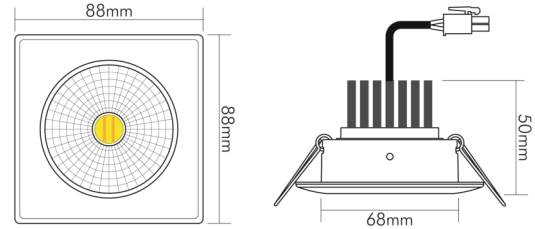

DATENBLATT

5068Q Dim to Warm schwarz-matt 9,5W 38° 350mA

LED Downlight 5068 Dim to Warm quadratisch, COB LED, schwenkbar

Artikelnummer	1857708323
GTIN	4044538070421

LICHTTECHNISCHE EIGENSCHAFTEN

Lichtkegel	mediumstrahlend 21-40°
Farbtemperatur	2000 - 3000 K
Lichtfarbe	halogenweiß bis warmweiß
LED Effizienz	79 lm/W
Gesamtlichtstrom bei 3000 K	880 lm
Gesamtlichtstrom bei 2000 K	80 lm
Ausstrahlwinkel	38°
Farbabstand [MacAdam]	3 SDCM
Farbwiedergabeindex Ra	90
Farbwiedergabeindex R9	40
Bildschirmarbeitsplatztauglich nach EN 12464-1	nein
Spitzen-Lichtstärke	1550 cd
Lichtverteiler	Reflektor
L70B50 - Lebensdauer bei 25°C	50000 h
L80B50 - Lebensdauer bei 25 °C	50000 h
Farbe steuerbar (RGB)	nein
Gesamtlichtstrom einstellbar	nein
Farbtemperatur einstellbar	stufenlos
Lichtquelle austauschbar	nein
Leuchtenlichtfläche	transparent
Lichtverteilung	symmetrisch

Stand:
23.02.2024
01:00:00