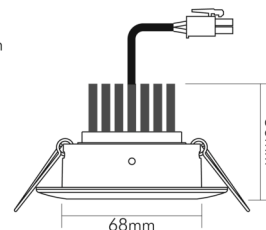

DATENBLATT

5068 Dim to Warm ni-geb. 9,5W 38° 350mA

LED Downlight 5068 Dim to Warm, COB LED, schwenkbar

Artikelnummer	1867705914
GTIN	4044538067421

LICHTTECHNISCHE EIGENSCHAFTEN

Lichtkegel	mediumstrahlend 21-40°
Farbtemperatur	2000 - 3000 K
Lichtfarbe	halogenweiß bis warmweiß
LED Effizienz	79 lm/W
Gesamtlichtstrom bei 3000 K	880 lm
Gesamtlichtstrom bei 2000 K	80 lm
Ausstrahlwinkel	38°
Farbabstand [MacAdam]	3 SDCM
Farbwiedergabeindex Ra	90
Farbwiedergabeindex R9	40
Bildschirmarbeitsplatztauglich nach EN 12464-1	nein
Spitzen-Lichtstärke	1550 cd
Lichtverteiler	Reflektor
L70B50 - Lebensdauer bei 25°C	50000 h
L80B50 - Lebensdauer bei 25 °C	50000 h
Farbe steuerbar (RGB)	nein
Gesamtlichtstrom einstellbar	nein
Farbtemperatur einstellbar	stufenlos
Lichtquelle austauschbar	nein
Leuchtenlichtfläche	transparent
Lichtverteilung	symmetrisch

Stand:
23.02.2024
01:00:00