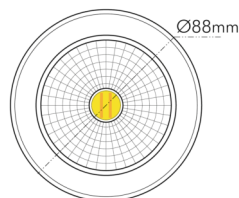

DATENBLATT

5068 Dim to Warm ni-geb. 9,5W 38° 350mA

LED Downlight 5068 Dim to Warm, COB LED, schwenkbar

Artikelnummer	1867705914
GTIN	4044538067421

LICHTTECHNISCHE EIGENSCHAFTEN

Lichtkegel	mediumstrahlend 21-40°
Farbtemperatur	2000 - 3000 K
Lichtfarbe	halogenweiß bis warmweiß
LED Effizienz	79 lm/W
Gesamtlichtstrom bei 3000 K	880 lm
Gesamtlichtstrom bei 2000 K	80 lm
Ausstrahlwinkel	38°
Farbabstand [MacAdam]	3 SDCM
Farbwiedergabeindex Ra	90
Farbwiedergabeindex R9	40
Bildschirmarbeitsplatztauglich nach EN 12464-1	nein
Spitzen-Lichtstärke	1550 cd
Lichtverteiler	Reflektor
L70B50 - Lebensdauer bei 25°C	50000 h
L80B50 - Lebensdauer bei 25 °C	50000 h
Farbe steuerbar (RGB)	nein
Gesamtlichtstrom einstellbar	nein
Farbtemperatur einstellbar	stufenlos
Lichtquelle austauschbar	nein
Leuchtenlichtfläche	transparent
Lichtverteilung	symmetrisch

Stand:
23.02.2024
01:00:00