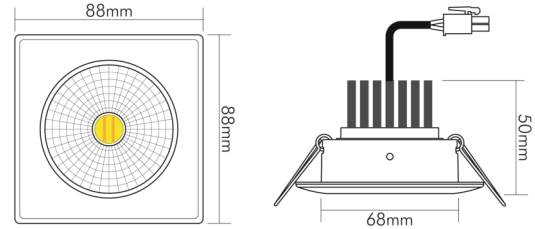

DATENBLATT

5068Q Dim to Warm ni-geb. 9,5W 38° 350mA

LED Downlight 5068 Dim to Warm quadratisch, COB LED, schwenkbar

Artikelnummer	1857708914
GTIN	4044538063829

LICHTTECHNISCHE EIGENSCHAFTEN

Lichtkegel	mediumstrahlend 21-40°
Farbtemperatur	2000 - 3000 K
Lichtfarbe	halogenweiß bis warmweiß
LED Effizienz	79 lm/W
Gesamtlichtstrom bei 3000 K	880 lm
Gesamtlichtstrom bei 2000 K	80 lm
Ausstrahlwinkel	38°
Farbabstand [MacAdam]	3 SDCM
Farbwiedergabeindex Ra	90
Farbwiedergabeindex R9	40
Bildschirmarbeitsplatztauglich nach EN 12464-1	nein
Spitzen-Lichtstärke	1550 cd
Lichtverteiler	Reflektor
L70B50 - Lebensdauer bei 25°C	50000 h
L80B50 - Lebensdauer bei 25 °C	50000 h
Farbe steuerbar (RGB)	nein
Gesamtlichtstrom einstellbar	nein
Farbtemperatur einstellbar	stufenlos
Lichtquelle austauschbar	nein
Leuchtenlichtfläche	transparent
Lichtverteilung	symmetrisch

TEMPERATUREIGENSCHAFTEN

Umgebungstemperatur [Ta]	0 - 25 °C
--------------------------	-----------

MAßE UND GEWICHT

Länge	88 mm
Breite	88 mm

Eine Haftung für die von uns gelieferte Ware ist jedoch bei Vorliegen von natürlicher Abnutzung, Verschleiß sowie Verbrauch, insbesondere bei Betriebsmitteln LEDs etc. grundsätzlich ausgeschlossen und zwar auch dann, wenn diese bei Lieferung bereits mit der Ware verbunden sind. Angaben zur durchschnittlichen Lebensdauer und Lichtfarben dienen nur der Orientierung, sind unverbindlich und stellen keine Beschaffenheitsvereinbarung dar. Technische und gestalterische Änderungen im Zuge stetiger Produktentwicklungen vorbehalten. nobile AG – Wächtersbacher Str. 78 - 60386 Frankfurt/M. Germany - www.nobile.de

Stand:
23.02.2024
01:00:00

5068Q Dim to Warm ni-geb. 9,5W 38° 350mA

LED Downlight 5068 Dim to Warm quadratisch, COB LED, schwenkbar

Höhe	50 mm
Gewicht	210 g
Lichtaustrittsöffnung [Durchmesser]	48 mm
Deckenausschnitt [Durchmesser]	68 mm
Einbautiefe	55 mm