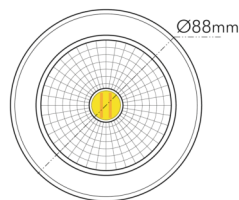

DATENBLATT

5068 Dim to Warm chr-matt 9,5W 38° 350mA

LED Downlight 5068 Dim to Warm, COB LED, schwenkbar

Artikelnummer	1867705112
GTIN	4044538067407

LICHTTECHNISCHE EIGENSCHAFTEN

Lichtkegel	mediumstrahlend 21-40°
Farbtemperatur	2000 - 3000 K
Lichtfarbe	halogenweiß bis warmweiß
LED Effizienz	79 lm/W
Gesamtlichtstrom bei 3000 K	880 lm
Gesamtlichtstrom bei 2000 K	80 lm
Ausstrahlwinkel	38°
Farbabstand [MacAdam]	3 SDCM
Farbwiedergabeindex Ra	90
Farbwiedergabeindex R9	40
Bildschirmarbeitsplatztauglich nach EN 12464-1	nein
Spitzen-Lichtstärke	1550 cd
Lichtverteiler	Reflektor
L70B50 - Lebensdauer bei 25°C	50000 h
L80B50 - Lebensdauer bei 25 °C	50000 h
Farbe steuerbar (RGB)	nein
Gesamtlichtstrom einstellbar	nein
Farbtemperatur einstellbar	stufenlos
Lichtquelle austauschbar	nein
Leuchtenlichtfläche	transparent
Lichtverteilung	symmetrisch

Stand:
23.02.2024
01:00:00