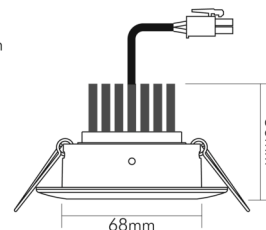

DATENBLATT

5068 Dim to Warm chr-matt 9,5W 38° 350mA

LED Downlight 5068 Dim to Warm, COB LED, schwenkbar

Artikelnummer	1867705112
GTIN	4044538067407

LICHTTECHNISCHE EIGENSCHAFTEN

Lichtkegel	mediumstrahlend 21-40°
Farbtemperatur	2000 - 3000 K
Lichtfarbe	halogenweiß bis warmweiß
LED Effizienz	79 lm/W
Gesamtlichtstrom bei 3000 K	880 lm
Gesamtlichtstrom bei 2000 K	80 lm
Ausstrahlwinkel	38°
Farbabstand [MacAdam]	3 SDCM
Farbwiedergabeindex Ra	90
Farbwiedergabeindex R9	40
Bildschirmarbeitsplatztauglich nach EN 12464-1	nein
Spitzen-Lichtstärke	1550 cd
Lichtverteiler	Reflektor
L70B50 - Lebensdauer bei 25°C	50000 h
L80B50 - Lebensdauer bei 25 °C	50000 h
Farbe steuerbar (RGB)	nein
Gesamtlichtstrom einstellbar	nein
Farbtemperatur einstellbar	stufenlos
Lichtquelle austauschbar	nein
Leuchtenlichtfläche	transparent
Lichtverteilung	symmetrisch

Stand:
23.02.2024
01:00:00