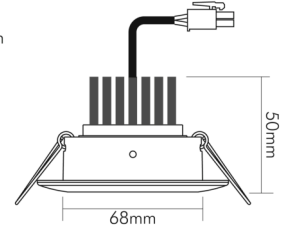

DATENBLATT

5068 Dim to Warm chrom 9,5W 38° 350mA

LED Downlight 5068 Dim to Warm, COB LED, schwenkbar

Artikelnummer	1867705213
GTIN	4044538067414

LICHTTECHNISCHE EIGENSCHAFTEN

Lichtkegel	mediumstrahlend 21-40°
Farbtemperatur	2000 - 3000 K
Lichtfarbe	halogenweiß bis warmweiß
LED Effizienz	79 lm/W
Gesamtlichtstrom bei 3000 K	880 lm
Gesamtlichtstrom bei 2000 K	80 lm
Ausstrahlwinkel	38°
Farbabstand [MacAdam]	3 SDCM
Farbwiedergabeindex Ra	90
Farbwiedergabeindex R9	40
Bildschirmarbeitsplatztauglich nach EN 12464-1	nein
Spitzen-Lichtstärke	1550 cd
Lichtverteiler	Reflektor
L70B50 - Lebensdauer bei 25°C	50000 h
L80B50 - Lebensdauer bei 25 °C	50000 h
Farbe steuerbar (RGB)	nein
Gesamtlichtstrom einstellbar	nein
Farbtemperatur einstellbar	stufenlos
Lichtquelle austauschbar	nein
Leuchtenlichtfläche	transparent
Lichtverteilung	symmetrisch

Stand:
23.02.2024
01:00:00

5068 Dim to Warm chrom 9,5W 38° 350mA

LED Downlight 5068 Dim to Warm, COB LED, schwenkbar

Lichtaustritt	direkt
Leuchtmittel	COB LED
Geeignet für Leuchtmittellanzahl	1
Mindestabstand pro Leuchte	0,05 m

Stand:
23.02.2024
01:00:00

DATENBLATT

5068 Dim to Warm chrom 9,5W 38° 350mA

LED Downlight 5068 Dim to Warm, COB LED, schwenkbar

Breite	88 mm
Durchmesser	88 mm
Höhe	50 mm
Gewicht	175 g
Lichtaustrittsöffnung [Durchmesser]	48 mm
Deckenausschnitt [Durchmesser]	68 mm
Einbautiefe	55 mm