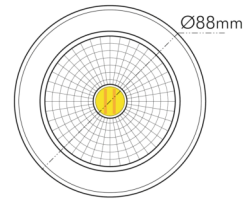

DATENBLATT

5068 Dim to Warm chrom 9,5W 38° 350mA

LED Downlight 5068 Dim to Warm, COB LED, schwenkbar

Artikelnummer	1867705213
GTIN	4044538067414

LICHTTECHNISCHE EIGENSCHAFTEN

Lichtkegel	mediumstrahlend 21-40°
Farbtemperatur	2000 - 3000 K
Lichtfarbe	halogenweiß bis warmweiß
LED Effizienz	79 lm/W
Gesamtlichtstrom bei 3000 K	880 lm
Gesamtlichtstrom bei 2000 K	80 lm
Ausstrahlwinkel	38°
Farbabstand [MacAdam]	3 SDCM
Farbwiedergabeindex Ra	90
Farbwiedergabeindex R9	40
Bildschirmarbeitsplatztauglich nach EN 12464-1	nein
Spitzen-Lichtstärke	1550 cd
Lichtverteiler	Reflektor
L70B50 - Lebensdauer bei 25°C	50000 h
L80B50 - Lebensdauer bei 25 °C	50000 h
Farbe steuerbar (RGB)	nein
Gesamtlichtstrom einstellbar	nein
Farbtemperatur einstellbar	stufenlos
Lichtquelle austauschbar	nein
Leuchtenlichtfläche	transparent
Lichtverteilung	symmetrisch

Stand:
23.02.2024
01:00:00

5068 Dim to Warm chrom 9,5W 38° 350mA

LED Downlight 5068 Dim to Warm, COB LED, schwenkbar

Lichtaustritt	direkt
Leuchtmittel	COB LED
Geeignet für Leuchtmittellanzahl	1
Mindestabstand pro Leuchte	0,05 m

Stand:
23.02.2024
01:00:00

DATENBLATT

5068 Dim to Warm chrom 9,5W 38° 350mA

LED Downlight 5068 Dim to Warm, COB LED, schwenkbar

Breite	88 mm
Durchmesser	88 mm
Höhe	50 mm
Gewicht	175 g
Lichtaustrittsöffnung [Durchmesser]	48 mm
Deckenausschnitt [Durchmesser]	68 mm
Einbautiefe	55 mm