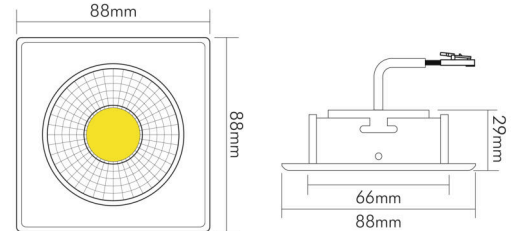

DATENBLATT

A 5068Q T Flat schwarz-matt 8W BIO 950 38° dim C

LED Downlight A 5068Q T Flat BIO-Spektrum, COB LED, schwenkbar

Artikelnummer	1869005343
GTIN	4044538071053

LICHTTECHNISCHE EIGENSCHAFTEN

Lichtkegel	mediumstrahlend 21-40°
Farbtemperatur	5000 K
Lichtfarbe	tageslichtweiß
Gesamtlichtstrom	550 lm
Ausstrahlwinkel	38°
Farbabstand [MacAdam]	3 SDCM
Farbwiedergabeindex Ra	98
Farbwiedergabeindex R9	95
Bildschirmarbeitsplatztauglich nach EN 12464-1	nein
Spitzen-Lichtstärke	951 cd
Lichtverteiler	Reflektor
L80B10 - Lebensdauer bei 25 °C	50000 h
L70B50 - Lebensdauer bei 25°C	50000 h
Farbe steuerbar (RGB)	nein
Farbtemperatur einstellbar	nein
Lichtverteilung	symmetrisch
Lichtaustritt	direkt
Leuchtmittel	COB LED
Geeignet für Leuchtmittellanzahl	1

ELEKTRISCHE EIGENSCHAFTEN

Art des Betriebsgerätes	LED Betriebsgerät

Stand:
23.02.2024
01:00:00