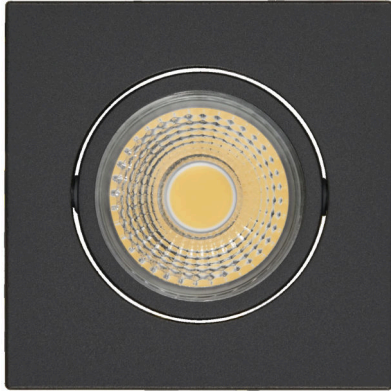

DATENBLATT

A 5068Q T Flat schwarz-matt 8W BIO 950 38° dim C

LED Downlight A 5068Q T Flat BIO-Spektrum, COB LED, schwenkbar

Artikelnummer	1869005343
GTIN	4044538071053

LICHTTECHNISCHE EIGENSCHAFTEN

Lichtkegel	mediumstrahlend 21-40°
Farbtemperatur	5000 K
Lichtfarbe	tageslichtweiß
Gesamtlichtstrom	550 lm
Ausstrahlwinkel	38°
Farbabstand [MacAdam]	3 SDCM
Farbwiedergabeindex Ra	98
Farbwiedergabeindex R9	95
Bildschirmarbeitsplatztauglich nach EN 12464-1	nein
Spitzen-Lichtstärke	951 cd
Lichtverteiler	Reflektor
L80B10 - Lebensdauer bei 25 °C	50000 h
L70B50 - Lebensdauer bei 25°C	50000 h
Farbe steuerbar (RGB)	nein
Farbtemperatur einstellbar	nein
Lichtverteilung	symmetrisch
Lichtaustritt	direkt
Leuchtmittel	COB LED
Geeignet für Leuchtmittellanzahl	1

ELEKTRISCHE EIGENSCHAFTEN

Art des Betriebsgerätes	LED Betriebsgerät

Stand:
23.02.2024
01:00:00