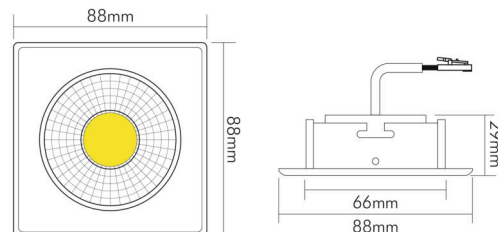

DATENBLATT

A 5068Q T Flat nickel-geb. 8W BIO 950 38° dim C

LED Downlight A 5068Q T Flat BIO-Spektrum, COB LED, schwenkbar

Artikelnummer	1869005943
GTIN	4044538071084

LICHTTECHNISCHE EIGENSCHAFTEN

Lichtkegel	mediumstrahlend 21-40°
Farbtemperatur	5000 K
Lichtfarbe	tageslichtweiß
Gesamtlichtstrom	550 lm
Ausstrahlwinkel	38°
Farbabstand [MacAdam]	3 SDCM
Farbwiedergabeindex Ra	98
Farbwiedergabeindex R9	95
Bildschirmarbeitsplatztauglich nach EN 12464-1	nein
Spitzen-Lichtstärke	951 cd
Lichtverteiler	Reflektor
L80B10 - Lebensdauer bei 25 °C	50000 h
L70B50 - Lebensdauer bei 25°C	50000 h
Farbe steuerbar (RGB)	nein
Farbtemperatur einstellbar	nein
Lichtverteilung	symmetrisch
Lichtaustritt	direkt
Leuchtmittel	COB LED
Geeignet für Leuchtmittellanzahl	1

ELEKTRISCHE EIGENSCHAFTEN

Art des Betriebsgerätes	LED Betriebsgerät

Stand:
23.02.2024
01:00:00