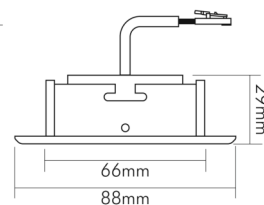

DATENBLATT

A 5068 T Flat gold-chrom 8W BIO 950 38° dim C

LED Downlight A 5068 T Flat BIO, COB LED, schwenkbar

Artikelnummer	1868005443
GTIN	4044538071619

LICHTTECHNISCHE EIGENSCHAFTEN

Lichtkegel	mediumstrahlend 21-40°
Farbtemperatur	5000 K
Lichtfarbe	tageslichtweiß
Gesamtlichtstrom	550 lm
Ausstrahlwinkel	38°
Farbabstand [MacAdam]	3 SDCM
Farbwiedergabeindex Ra	98
Farbwiedergabeindex R9	95
Bildschirmarbeitsplatztauglich nach EN 12464-1	nein
Spitzen-Lichtstärke	951 cd
Lichtverteiler	Reflektor
L80B10 - Lebensdauer bei 25 °C	50000 h
L70B50 - Lebensdauer bei 25°C	50000 h
Farbe steuerbar (RGB)	nein
Farbtemperatur einstellbar	nein
Lichtverteilung	symmetrisch
Lichtaustritt	direkt
Leuchtmittel	COB LED
Geeignet für Leuchtmittellanzahl	1

ELEKTRISCHE EIGENSCHAFTEN

Art des Betriebsgerätes	LED Betriebsgerät

Stand:
23.02.2024
01:00:00