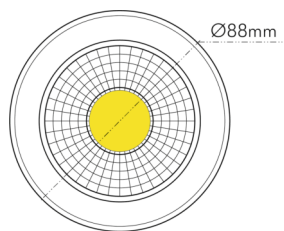

DATENBLATT

A 5068 T Flat gold-chrom 8W BIO 950 38° dim C

LED Downlight A 5068 T Flat BIO, COB LED, schwenkbar

Artikelnummer	1868005443
GTIN	4044538071619

LICHTTECHNISCHE EIGENSCHAFTEN

Lichtkegel	mediumstrahlend 21-40°
Farbtemperatur	5000 K
Lichtfarbe	tageslichtweiß
Gesamtlichtstrom	550 lm
Ausstrahlwinkel	38°
Farbabstand [MacAdam]	3 SDCM
Farbwiedergabeindex Ra	98
Farbwiedergabeindex R9	95
Bildschirmarbeitsplatztauglich nach EN 12464-1	nein
Spitzen-Lichtstärke	951 cd
Lichtverteiler	Reflektor
L80B10 - Lebensdauer bei 25 °C	50000 h
L70B50 - Lebensdauer bei 25°C	50000 h
Farbe steuerbar (RGB)	nein
Farbtemperatur einstellbar	nein
Lichtverteilung	symmetrisch
Lichtaustritt	direkt
Leuchtmittel	COB LED
Geeignet für Leuchtmittellanzahl	1

ELEKTRISCHE EIGENSCHAFTEN

Art des Betriebsgerätes	LED Betriebsgerät

Stand:
23.02.2024
01:00:00