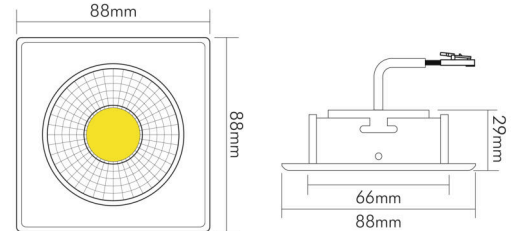

DATENBLATT

A 5068Q T Flat weiß-matt 8W BIO 940 38° dim C

LED Downlight A 5068Q T Flat BIO-Spektrum, COB LED, schwenkbar

Artikelnummer	1869005013
GTIN	4044538070957

LICHTTECHNISCHE EIGENSCHAFTEN

Lichtkegel	mediumstrahlend 21-40°
Farbtemperatur	4000 K
Lichtfarbe	neutralweiß
Gesamtlichtstrom	600 lm
Ausstrahlwinkel	38°
Farbabstand [MacAdam]	3 SDCM
Farbwiedergabeindex Ra	98
Farbwiedergabeindex R9	97
Bildschirmarbeitsplatztauglich nach EN 12464-1	nein
Spitzen-Lichtstärke	796 cd
Lichtverteiler	Reflektor
L80B10 - Lebensdauer bei 25 °C	50000 h
L70B50 - Lebensdauer bei 25°C	50000 h
Farbe steuerbar (RGB)	nein
Farbtemperatur einstellbar	nein
Lichtverteilung	symmetrisch
Lichtaustritt	direkt
Leuchtmittel	COB LED
Geeignet für Leuchtmittellanzahl	1

ELEKTRISCHE EIGENSCHAFTEN

Art des Betriebsgerätes	LED Betriebsgerät

Stand:
23.02.2024
01:00:00