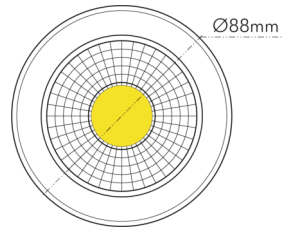

DATENBLATT

A 5068 T Flat weiß-matt 8W BIO 940 38° dim C

LED Downlight A 5068 T Flat BIO, COB LED, schwenkbar

Artikelnummer	1868005013
GTIN	4044538069111

LICHTTECHNISCHE EIGENSCHAFTEN

Lichtkegel	mediumstrahlend 21-40°
Farbtemperatur	4000 K
Lichtfarbe	neutralweiß
Gesamtlichtstrom	600 lm
Ausstrahlwinkel	38°
Farbabstand [MacAdam]	3 SDCM
Farbwiedergabeindex Ra	98
Farbwiedergabeindex R9	97
Bildschirmarbeitsplatztauglich nach EN 12464-1	nein
Spitzen-Lichtstärke	796 cd
Lichtverteiler	Reflektor
L80B10 - Lebensdauer bei 25 °C	50000 h
L70B50 - Lebensdauer bei 25°C	50000 h
Farbe steuerbar (RGB)	nein
Farbtemperatur einstellbar	nein
Lichtverteilung	symmetrisch
Lichtaustritt	direkt
Leuchtmittel	COB LED
Geeignet für Leuchtmittellanzahl	1

ELEKTRISCHE EIGENSCHAFTEN

Art des Betriebsgerätes	LED Betriebsgerät

Stand:
23.02.2024
01:00:00