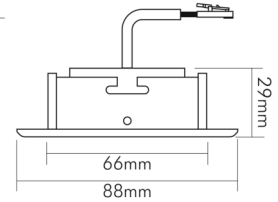

DATENBLATT

A 5068 T Flat weiß-matt 8W BIO 940 38° dim C

LED Downlight A 5068 T Flat BIO, COB LED, schwenkbar

Artikelnummer	1868005013
GTIN	4044538069111

LICHTTECHNISCHE EIGENSCHAFTEN

Lichtkegel	mediumstrahlend 21-40°
Farbtemperatur	4000 K
Lichtfarbe	neutralweiß
Gesamtlichtstrom	600 lm
Ausstrahlwinkel	38°
Farbabstand [MacAdam]	3 SDCM
Farbwiedergabeindex Ra	98
Farbwiedergabeindex R9	97
Bildschirmarbeitsplatztauglich nach EN 12464-1	nein
Spitzen-Lichtstärke	796 cd
Lichtverteiler	Reflektor
L80B10 - Lebensdauer bei 25 °C	50000 h
L70B50 - Lebensdauer bei 25°C	50000 h
Farbe steuerbar (RGB)	nein
Farbtemperatur einstellbar	nein
Lichtverteilung	symmetrisch
Lichtaustritt	direkt
Leuchtmittel	COB LED
Geeignet für Leuchtmittellanzahl	1

ELEKTRISCHE EIGENSCHAFTEN

Art des Betriebsgerätes	LED Betriebsgerät

Stand:
23.02.2024
01:00:00