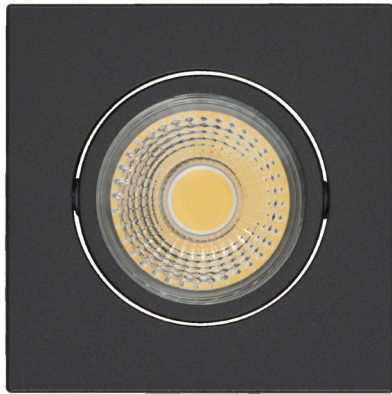

DATENBLATT

A 5068Q T Flat schwarz-matt 8W BIO 940 38° dim C

LED Downlight A 5068Q T Flat BIO-Spektrum, COB LED, schwenkbar

Artikelnummer	1869005313
GTIN	4044538071046

LICHTTECHNISCHE EIGENSCHAFTEN

Lichtkegel	mediumstrahlend 21-40°
Farbtemperatur	4000 K
Lichtfarbe	neutralweiß
Gesamtlichtstrom	600 lm
Ausstrahlwinkel	38°
Farbabstand [MacAdam]	3 SDCM
Farbwiedergabeindex Ra	98
Farbwiedergabeindex R9	97
Bildschirmarbeitsplatztauglich nach EN 12464-1	nein
Spitzen-Lichtstärke	796 cd
Lichtverteiler	Reflektor
L80B10 - Lebensdauer bei 25 °C	50000 h
L70B50 - Lebensdauer bei 25°C	50000 h
Farbe steuerbar (RGB)	nein
Farbtemperatur einstellbar	nein
Lichtverteilung	symmetrisch
Lichtaustritt	direkt
Leuchtmittel	COB LED
Geeignet für Leuchtmittellanzahl	1

ELEKTRISCHE EIGENSCHAFTEN

Art des Betriebsgerätes	LED Betriebsgerät

Stand:
23.02.2024
01:00:00