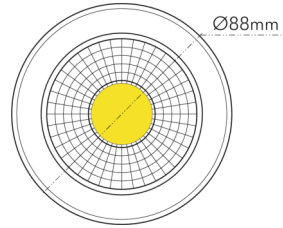

DATENBLATT

A 5068 T Flat schwarz-matt 8W BIO 940 38° dim C

LED Downlight A 5068 T Flat BIO, COB LED, schwenkbar

Artikelnummer	1868005313
GTIN	4044538069074

LICHTTECHNISCHE EIGENSCHAFTEN

Lichtkegel	mediumstrahlend 21-40°
Farbtemperatur	4000 K
Lichtfarbe	neutralweiß
Gesamtlichtstrom	600 lm
Ausstrahlwinkel	38°
Farbabstand [MacAdam]	3 SDCM
Farbwiedergabeindex Ra	98
Farbwiedergabeindex R9	97
Bildschirmarbeitsplatztauglich nach EN 12464-1	nein
Spitzen-Lichtstärke	796 cd
Lichtverteiler	Reflektor
L80B10 - Lebensdauer bei 25 °C	50000 h
L70B50 - Lebensdauer bei 25°C	50000 h
Farbe steuerbar (RGB)	nein
Farbtemperatur einstellbar	nein
Lichtverteilung	symmetrisch
Lichtaustritt	direkt
Leuchtmittel	COB LED
Geeignet für Leuchtmittellanzahl	1

ELEKTRISCHE EIGENSCHAFTEN

Art des Betriebsgerätes	LED Betriebsgerät

Stand:
23.02.2024
01:00:00