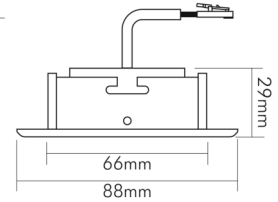

DATENBLATT

A 5068 T Flat schwarz-matt 8W BIO 940 38° dim C

LED Downlight A 5068 T Flat BIO, COB LED, schwenkbar

Artikelnummer	1868005313
GTIN	4044538069074

LICHTTECHNISCHE EIGENSCHAFTEN

Lichtkegel	mediumstrahlend 21-40°
Farbtemperatur	4000 K
Lichtfarbe	neutralweiß
Gesamtlichtstrom	600 lm
Ausstrahlwinkel	38°
Farbabstand [MacAdam]	3 SDCM
Farbwiedergabeindex Ra	98
Farbwiedergabeindex R9	97
Bildschirmarbeitsplatztauglich nach EN 12464-1	nein
Spitzen-Lichtstärke	796 cd
Lichtverteiler	Reflektor
L80B10 - Lebensdauer bei 25 °C	50000 h
L70B50 - Lebensdauer bei 25°C	50000 h
Farbe steuerbar (RGB)	nein
Farbtemperatur einstellbar	nein
Lichtverteilung	symmetrisch
Lichtaustritt	direkt
Leuchtmittel	COB LED
Geeignet für Leuchtmittellanzahl	1

ELEKTRISCHE EIGENSCHAFTEN

Art des Betriebsgerätes	LED Betriebsgerät

Stand:
23.02.2024
01:00:00