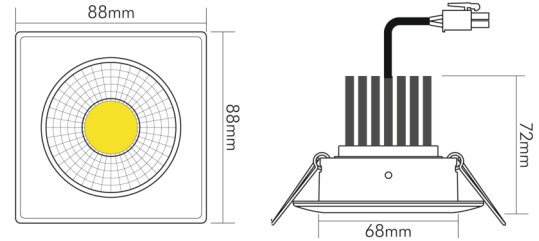

DATENBLATT

A 5068Q S nickel-gebürstet 12W 940 38° dim C

LED Downlight A 5068 S quadratisch, COB LED, schwenkbar

Artikelnummer	1867686914
GTIN	4044538066554

LICHTTECHNISCHE EIGENSCHAFTEN

Lichtkegel	mediumstrahlend 21-40°
Farbtemperatur	4000 K
Lichtfarbe	neutralweiß
Gesamtlichtstrom	1450 lm
Ausstrahlwinkel	38°
Farbabstand [MacAdam]	3 SDCM
Farbwiedergabeindex Ra	90
Farbwiedergabeindex R9	75
Bildschirmarbeitsplatztauglich nach EN 12464-1	nein
Spitzen-Lichtstärke	2280 cd
Lichtverteiler	Reflektor
L80B10 - Lebensdauer bei 25 °C	50000 h
L70B50 - Lebensdauer bei 25°C	50000 h
Farbe steuerbar (RGB)	nein
Farbtemperatur einstellbar	nein
Lichtverteilung	symmetrisch
Lichtaustritt	direkt
Leuchtmittel	COB LED
Geeignet für Leuchtmittellanzahl	1

ELEKTRISCHE EIGENSCHAFTEN

Art des Betriebsgerätes	LED Betriebsgerät

Stand:
23.02.2024
01:00:00