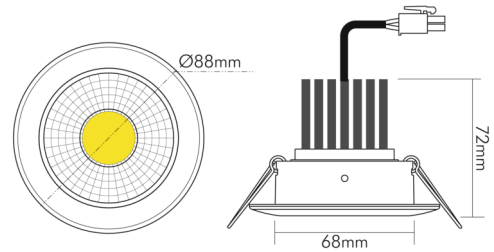

DATENBLATT

A 5068 S nickel-gebürstet 12W 940 38° dim C

LED Downlight A 5068 S, COB LED, schwenkbar

Artikelnummer	1867680914
GTIN	4044538066394

LICHTTECHNISCHE EIGENSCHAFTEN

Lichtkegel	mediumstrahlend 21-40°
Farbtemperatur	4000 K
Lichtfarbe	neutralweiß
Gesamtlichtstrom	1450 lm
Ausstrahlwinkel	38°
Farbabstand [MacAdam]	3 SDCM
Farbwiedergabeindex Ra	90
Farbwiedergabeindex R9	75
Bildschirmarbeitsplatztauglich nach EN 12464-1	nein
Spitzen-Lichtstärke	2280 cd
Lichtverteiler	Reflektor
L80B10 - Lebensdauer bei 25 °C	50000 h
L70B50 - Lebensdauer bei 25°C	50000 h
Farbe steuerbar (RGB)	nein
Farbtemperatur einstellbar	nein
Lichtverteilung	symmetrisch
Lichtaustritt	direkt
Leuchtmittel	COB LED
Geeignet für Leuchtmittellanzahl	1

ELEKTRISCHE EIGENSCHAFTEN

Art des Betriebsgerätes	LED Betriebsgerät

Stand:
23.02.2024
01:00:00