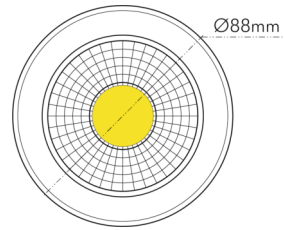

DATENBLATT

A 5068 T Flat chrom-matt 8W BIO 940 38° dim C

LED Downlight A 5068 T Flat BIO, COB LED, schwenkbar

Artikelnummer	1868005113
GTIN	4044538069036

LICHTTECHNISCHE EIGENSCHAFTEN

Lichtkegel	mediumstrahlend 21-40°
Farbtemperatur	4000 K
Lichtfarbe	neutralweiß
Gesamtlichtstrom	600 lm
Ausstrahlwinkel	38°
Farbabstand [MacAdam]	3 SDCM
Farbwiedergabeindex Ra	98
Farbwiedergabeindex R9	97
Bildschirmarbeitsplatztauglich nach EN 12464-1	nein
Spitzen-Lichtstärke	796 cd
Lichtverteiler	Reflektor
L80B10 - Lebensdauer bei 25 °C	50000 h
L70B50 - Lebensdauer bei 25°C	50000 h
Farbe steuerbar (RGB)	nein
Farbtemperatur einstellbar	nein
Lichtverteilung	symmetrisch
Lichtaustritt	direkt
Leuchtmittel	COB LED
Geeignet für Leuchtmittelanzahl	1

ELEKTRISCHE EIGENSCHAFTEN

Art des Betriebsgerätes	LED Betriebsgerät

Stand:
23.02.2024
01:00:00