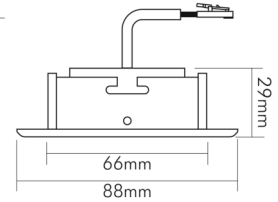

DATENBLATT

A 5068 T Flat chrom-matt 8W BIO 940 38° dim C

LED Downlight A 5068 T Flat BIO, COB LED, schwenkbar

Artikelnummer	1868005113
GTIN	4044538069036

LICHTTECHNISCHE EIGENSCHAFTEN

Lichtkegel	mediumstrahlend 21-40°
Farbtemperatur	4000 K
Lichtfarbe	neutralweiß
Gesamtlichtstrom	600 lm
Ausstrahlwinkel	38°
Farbabstand [MacAdam]	3 SDCM
Farbwiedergabeindex Ra	98
Farbwiedergabeindex R9	97
Bildschirmarbeitsplatztauglich nach EN 12464-1	nein
Spitzen-Lichtstärke	796 cd
Lichtverteiler	Reflektor
L80B10 - Lebensdauer bei 25 °C	50000 h
L70B50 - Lebensdauer bei 25°C	50000 h
Farbe steuerbar (RGB)	nein
Farbtemperatur einstellbar	nein
Lichtverteilung	symmetrisch
Lichtaustritt	direkt
Leuchtmittel	COB LED
Geeignet für Leuchtmittelanzahl	1

ELEKTRISCHE EIGENSCHAFTEN

Art des Betriebsgerätes	LED Betriebsgerät

Stand:
23.02.2024
01:00:00