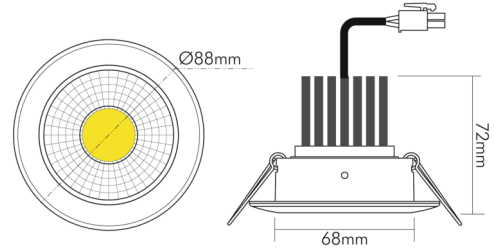

DATENBLATT

A 5068 S chrom-matt 12W 940 38° dim C

LED Downlight A 5068 S, COB LED, schwenkbar

nobile

Artikelnummer	1867680114
GTIN	4044538066356

LICHTTECHNISCHE EIGENSCHAFTEN

Lichtkegel	mediumstrahlend 21-40°
Farbtemperatur	4000 K
Lichtfarbe	neutralweiß
Gesamtlichtstrom	1450 lm
Ausstrahlwinkel	38°
Farbabstand [MacAdam]	3 SDCM
Farbwiedergabeindex Ra	90
Farbwiedergabeindex R9	75
Bildschirmarbeitsplatztauglich nach EN 12464-1	nein
Spitzen-Lichtstärke	2280 cd
Lichtverteiler	Reflektor
L80B10 - Lebensdauer bei 25 °C	50000 h
L70B50 - Lebensdauer bei 25°C	50000 h
Farbe steuerbar (RGB)	nein
Farbtemperatur einstellbar	nein
Lichtverteilung	symmetrisch
Lichtaustritt	direkt
Leuchtmittel	COB LED
Geeignet für Leuchtmittellanzahl	1

ELEKTRISCHE EIGENSCHAFTEN

Art des Betriebsgerätes	LED Betriebsgerät

Stand:
23.02.2024
01:00:00