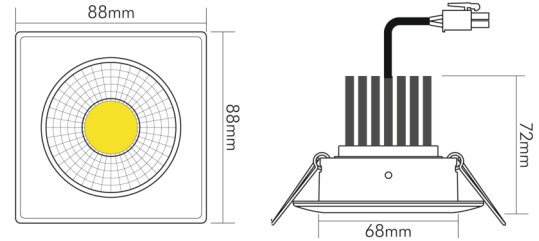

DATENBLATT

A 5068Q S chrom 12W 940 38° dim C

LED Downlight A 5068 S quadratisch, COB LED, schwenkbar

Artikelnummer	1867686214
GTIN	4044538066530

LICHTTECHNISCHE EIGENSCHAFTEN

Lichtkegel	mediumstrahlend 21-40°
Farbtemperatur	4000 K
Lichtfarbe	neutralweiß
Gesamtlichtstrom	1450 lm
Ausstrahlwinkel	38°
Farbabstand [MacAdam]	3 SDCM
Farbwiedergabeindex Ra	90
Farbwiedergabeindex R9	75
Bildschirmarbeitsplatztauglich nach EN 12464-1	nein
Spitzen-Lichtstärke	2280 cd
Lichtverteiler	Reflektor
L80B10 - Lebensdauer bei 25 °C	50000 h
L70B50 - Lebensdauer bei 25°C	50000 h
Farbe steuerbar (RGB)	nein
Farbtemperatur einstellbar	nein
Lichtverteilung	symmetrisch
Lichtaustritt	direkt
Leuchtmittel	COB LED
Geeignet für Leuchtmittellanzahl	1

ELEKTRISCHE EIGENSCHAFTEN

Art des Betriebsgerätes	LED Betriebsgerät

Stand:
23.02.2024
01:00:00