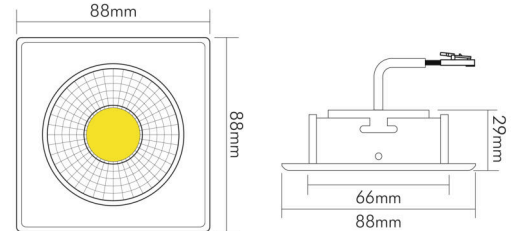

DATENBLATT

A 5068Q T Flat schwarz-matt 8W BIO 930 38° dim C

LED Downlight A 5068Q T Flat BIO-Spektrum, COB LED, schwenkbar

Artikelnummer	1869005323
GTIN	4044538071039

LICHTTECHNISCHE EIGENSCHAFTEN

Lichtkegel	mediumstrahlend 21-40°
Farbtemperatur	3000 K
Lichtfarbe	warmweiß
Gesamtlichtstrom	570 lm
Ausstrahlwinkel	38°
Farbabstand [MacAdam]	3 SDCM
Farbwiedergabeindex Ra	98
Farbwiedergabeindex R9	96
Bildschirmarbeitsplatztauglich nach EN 12464-1	nein
Spitzen-Lichtstärke	800 cd
Lichtverteiler	Reflektor
L80B10 - Lebensdauer bei 25 °C	50000 h
L70B50 - Lebensdauer bei 25°C	50000 h
Farbe steuerbar (RGB)	nein
Farbtemperatur einstellbar	nein
Lichtverteilung	symmetrisch
Lichtaustritt	direkt
Leuchtmittel	COB LED
Geeignet für Leuchtmittellanzahl	1

ELEKTRISCHE EIGENSCHAFTEN

Art des Betriebsgerätes	LED Betriebsgerät

Stand:
23.02.2024
01:00:00