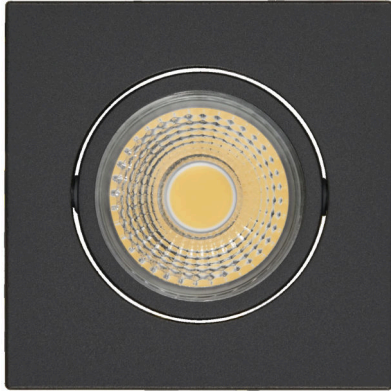

DATENBLATT

A 5068Q T Flat schwarz-matt 8W BIO 930 38° dim C

LED Downlight A 5068Q T Flat BIO-Spektrum, COB LED, schwenkbar

Artikelnummer	1869005323
GTIN	4044538071039

LICHTTECHNISCHE EIGENSCHAFTEN

Lichtkegel	mediumstrahlend 21-40°
Farbtemperatur	3000 K
Lichtfarbe	warmweiß
Gesamtlichtstrom	570 lm
Ausstrahlwinkel	38°
Farbabstand [MacAdam]	3 SDCM
Farbwiedergabeindex Ra	98
Farbwiedergabeindex R9	96
Bildschirmarbeitsplatztauglich nach EN 12464-1	nein
Spitzen-Lichtstärke	800 cd
Lichtverteiler	Reflektor
L80B10 - Lebensdauer bei 25 °C	50000 h
L70B50 - Lebensdauer bei 25°C	50000 h
Farbe steuerbar (RGB)	nein
Farbtemperatur einstellbar	nein
Lichtverteilung	symmetrisch
Lichtaustritt	direkt
Leuchtmittel	COB LED
Geeignet für Leuchtmittellanzahl	1

ELEKTRISCHE EIGENSCHAFTEN

Art des Betriebsgerätes	LED Betriebsgerät

Stand:
23.02.2024
01:00:00