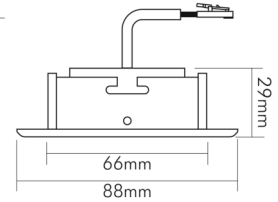

DATENBLATT

A 5068 T Flat schwarz-matt 8W BIO 930 38° dim C

LED Downlight A 5068 T Flat BIO, COB LED, schwenkbar

Artikelnummer	1868005323
GTIN	4044538069067

LICHTTECHNISCHE EIGENSCHAFTEN

Lichtkegel	mediumstrahlend 21-40°
Farbtemperatur	3000 K
Lichtfarbe	warmweiß
Gesamtlichtstrom	570 lm
Ausstrahlwinkel	38°
Farbabstand [MacAdam]	3 SDCM
Farbwiedergabeindex Ra	98
Farbwiedergabeindex R9	96
Bildschirmarbeitsplatztauglich nach EN 12464-1	nein
Spitzen-Lichtstärke	800 cd
Lichtverteiler	Reflektor
L80B10 - Lebensdauer bei 25 °C	50000 h
L70B50 - Lebensdauer bei 25°C	50000 h
Farbe steuerbar (RGB)	nein
Farbtemperatur einstellbar	nein
Lichtverteilung	symmetrisch
Lichtaustritt	direkt
Leuchtmittel	COB LED
Geeignet für Leuchtmittellanzahl	1

ELEKTRISCHE EIGENSCHAFTEN

Art des Betriebsgerätes	LED Betriebsgerät

Stand:
23.02.2024
01:00:00