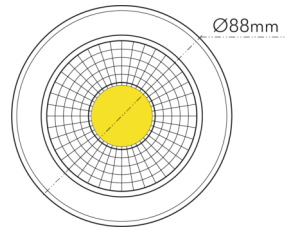

DATENBLATT

A 5068 T Flat schwarz-matt 8W BIO 930 38° dim C

LED Downlight A 5068 T Flat BIO, COB LED, schwenkbar

Artikelnummer	1868005323
GTIN	4044538069067

LICHTTECHNISCHE EIGENSCHAFTEN

Lichtkegel	mediumstrahlend 21-40°
Farbtemperatur	3000 K
Lichtfarbe	warmweiß
Gesamtlichtstrom	570 lm
Ausstrahlwinkel	38°
Farbabstand [MacAdam]	3 SDCM
Farbwiedergabeindex Ra	98
Farbwiedergabeindex R9	96
Bildschirmarbeitsplatztauglich nach EN 12464-1	nein
Spitzen-Lichtstärke	800 cd
Lichtverteiler	Reflektor
L80B10 - Lebensdauer bei 25 °C	50000 h
L70B50 - Lebensdauer bei 25°C	50000 h
Farbe steuerbar (RGB)	nein
Farbtemperatur einstellbar	nein
Lichtverteilung	symmetrisch
Lichtaustritt	direkt
Leuchtmittel	COB LED
Geeignet für Leuchtmittellanzahl	1

ELEKTRISCHE EIGENSCHAFTEN

Art des Betriebsgerätes	LED Betriebsgerät

Stand:
23.02.2024
01:00:00