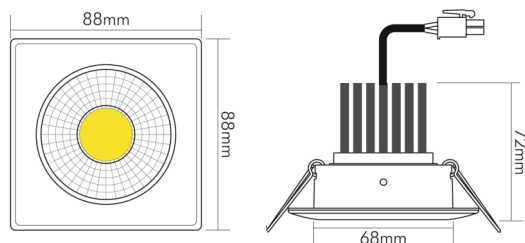

DATENBLATT

A 5068Q S nickel-gebürstet 12W 930 38° dim C

LED Downlight A 5068 S quadratisch, COB LED, schwenkbar

Artikelnummer	1867686912
GTIN	4044538066561

LICHTTECHNISCHE EIGENSCHAFTEN

Lichtkegel	mediumstrahlend 21-40°
Farbtemperatur	3000 K
Lichtfarbe	warmweiß
Gesamtlichtstrom	1450 lm
Ausstrahlwinkel	38°
Farbabstand [MacAdam]	3 SDCM
Farbwiedergabeindex Ra	90
Farbwiedergabeindex R9	68
Bildschirmarbeitsplatztauglich nach EN 12464-1	nein
Spitzen-Lichtstärke	2100 cd
Lichtverteiler	Reflektor
L80B10 - Lebensdauer bei 25 °C	50000 h
L70B50 - Lebensdauer bei 25°C	50000 h
Farbe steuerbar (RGB)	nein
Farbtemperatur einstellbar	nein
Lichtverteilung	symmetrisch
Lichtaustritt	direkt
Leuchtmittel	COB LED
Geeignet für Leuchtmittelanzahl	1

ELEKTRISCHE EIGENSCHAFTEN

Art des Betriebsgerätes	LED Betriebsgerät

Stand:
23.02.2024
01:00:00