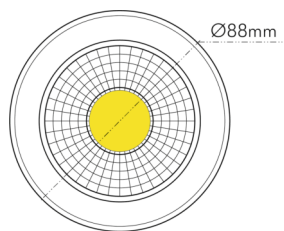

DATENBLATT

A 5068 T Flat gold-chrom 8W BIO 930 38° dim C

LED Downlight A 5068 T Flat BIO, COB LED, schwenkbar

Artikelnummer	1868005423
GTIN	4044538071602

LICHTTECHNISCHE EIGENSCHAFTEN

Lichtkegel	mediumstrahlend 21-40°
Farbtemperatur	3000 K
Lichtfarbe	warmweiß
Gesamtlichtstrom	570 lm
Ausstrahlwinkel	38°
Farbabstand [MacAdam]	3 SDCM
Farbwiedergabeindex Ra	98
Farbwiedergabeindex R9	96
Bildschirmarbeitsplatztauglich nach EN 12464-1	nein
Spitzen-Lichtstärke	800 cd
Lichtverteiler	Reflektor
L80B10 - Lebensdauer bei 25 °C	50000 h
L70B50 - Lebensdauer bei 25°C	50000 h
Farbe steuerbar (RGB)	nein
Farbtemperatur einstellbar	nein
Lichtverteilung	symmetrisch
Lichtaustritt	direkt
Leuchtmittel	COB LED
Geeignet für Leuchtmittellanzahl	1

ELEKTRISCHE EIGENSCHAFTEN

Art des Betriebsgerätes	LED Betriebsgerät

Stand:
23.02.2024
01:00:00