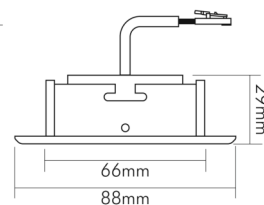

DATENBLATT

A 5068 T Flat gold-chrom 8W BIO 930 38° dim C

LED Downlight A 5068 T Flat BIO, COB LED, schwenkbar

Artikelnummer	1868005423
GTIN	4044538071602

LICHTTECHNISCHE EIGENSCHAFTEN

Lichtkegel	mediumstrahlend 21-40°
Farbtemperatur	3000 K
Lichtfarbe	warmweiß
Gesamtlichtstrom	570 lm
Ausstrahlwinkel	38°
Farbabstand [MacAdam]	3 SDCM
Farbwiedergabeindex Ra	98
Farbwiedergabeindex R9	96
Bildschirmarbeitsplatztauglich nach EN 12464-1	nein
Spitzen-Lichtstärke	800 cd
Lichtverteiler	Reflektor
L80B10 - Lebensdauer bei 25 °C	50000 h
L70B50 - Lebensdauer bei 25°C	50000 h
Farbe steuerbar (RGB)	nein
Farbtemperatur einstellbar	nein
Lichtverteilung	symmetrisch
Lichtaustritt	direkt
Leuchtmittel	COB LED
Geeignet für Leuchtmittellanzahl	1

ELEKTRISCHE EIGENSCHAFTEN

Art des Betriebsgerätes	LED Betriebsgerät

Stand:
23.02.2024
01:00:00