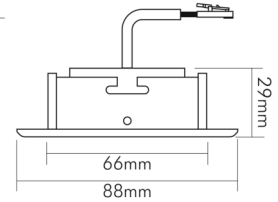

DATENBLATT

A 5068 T Flat chrom 8W BIO 930 38° dim C

LED Downlight A 5068 T Flat BIO, COB LED, schwenkbar

Artikelnummer	1868005223
GTIN	4044538069043

LICHTTECHNISCHE EIGENSCHAFTEN

Lichtkegel	mediumstrahlend 21-40°
Farbtemperatur	3000 K
Lichtfarbe	warmweiß
Gesamtlichtstrom	570 lm
Ausstrahlwinkel	38°
Farbabstand [MacAdam]	3 SDCM
Farbwiedergabeindex Ra	98
Farbwiedergabeindex R9	96
Bildschirmarbeitsplatztauglich nach EN 12464-1	nein
Spitzen-Lichtstärke	800 cd
Lichtverteiler	Reflektor
L80B10 - Lebensdauer bei 25 °C	50000 h
L70B50 - Lebensdauer bei 25°C	50000 h
Farbe steuerbar (RGB)	nein
Farbtemperatur einstellbar	nein
Lichtverteilung	symmetrisch
Lichtaustritt	direkt
Leuchtmittel	COB LED
Geeignet für Leuchtmittellanzahl	1

ELEKTRISCHE EIGENSCHAFTEN

Art des Betriebsgerätes	LED Betriebsgerät

Stand:
23.02.2024
01:00:00