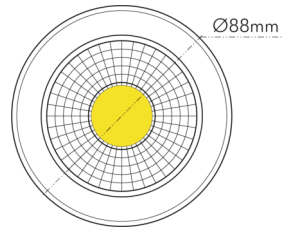

DATENBLATT

A 5068 T Flat chrom 8W BIO 930 38° dim C

LED Downlight A 5068 T Flat BIO, COB LED, schwenkbar

Artikelnummer	1868005223
GTIN	4044538069043

LICHTTECHNISCHE EIGENSCHAFTEN

Lichtkegel	mediumstrahlend 21-40°
Farbtemperatur	3000 K
Lichtfarbe	warmweiß
Gesamtlichtstrom	570 lm
Ausstrahlwinkel	38°
Farbabstand [MacAdam]	3 SDCM
Farbwiedergabeindex Ra	98
Farbwiedergabeindex R9	96
Bildschirmarbeitsplatztauglich nach EN 12464-1	nein
Spitzen-Lichtstärke	800 cd
Lichtverteiler	Reflektor
L80B10 - Lebensdauer bei 25 °C	50000 h
L70B50 - Lebensdauer bei 25°C	50000 h
Farbe steuerbar (RGB)	nein
Farbtemperatur einstellbar	nein
Lichtverteilung	symmetrisch
Lichtaustritt	direkt
Leuchtmittel	COB LED
Geeignet für Leuchtmittellanzahl	1

ELEKTRISCHE EIGENSCHAFTEN

Art des Betriebsgerätes	LED Betriebsgerät

Stand:
23.02.2024
01:00:00